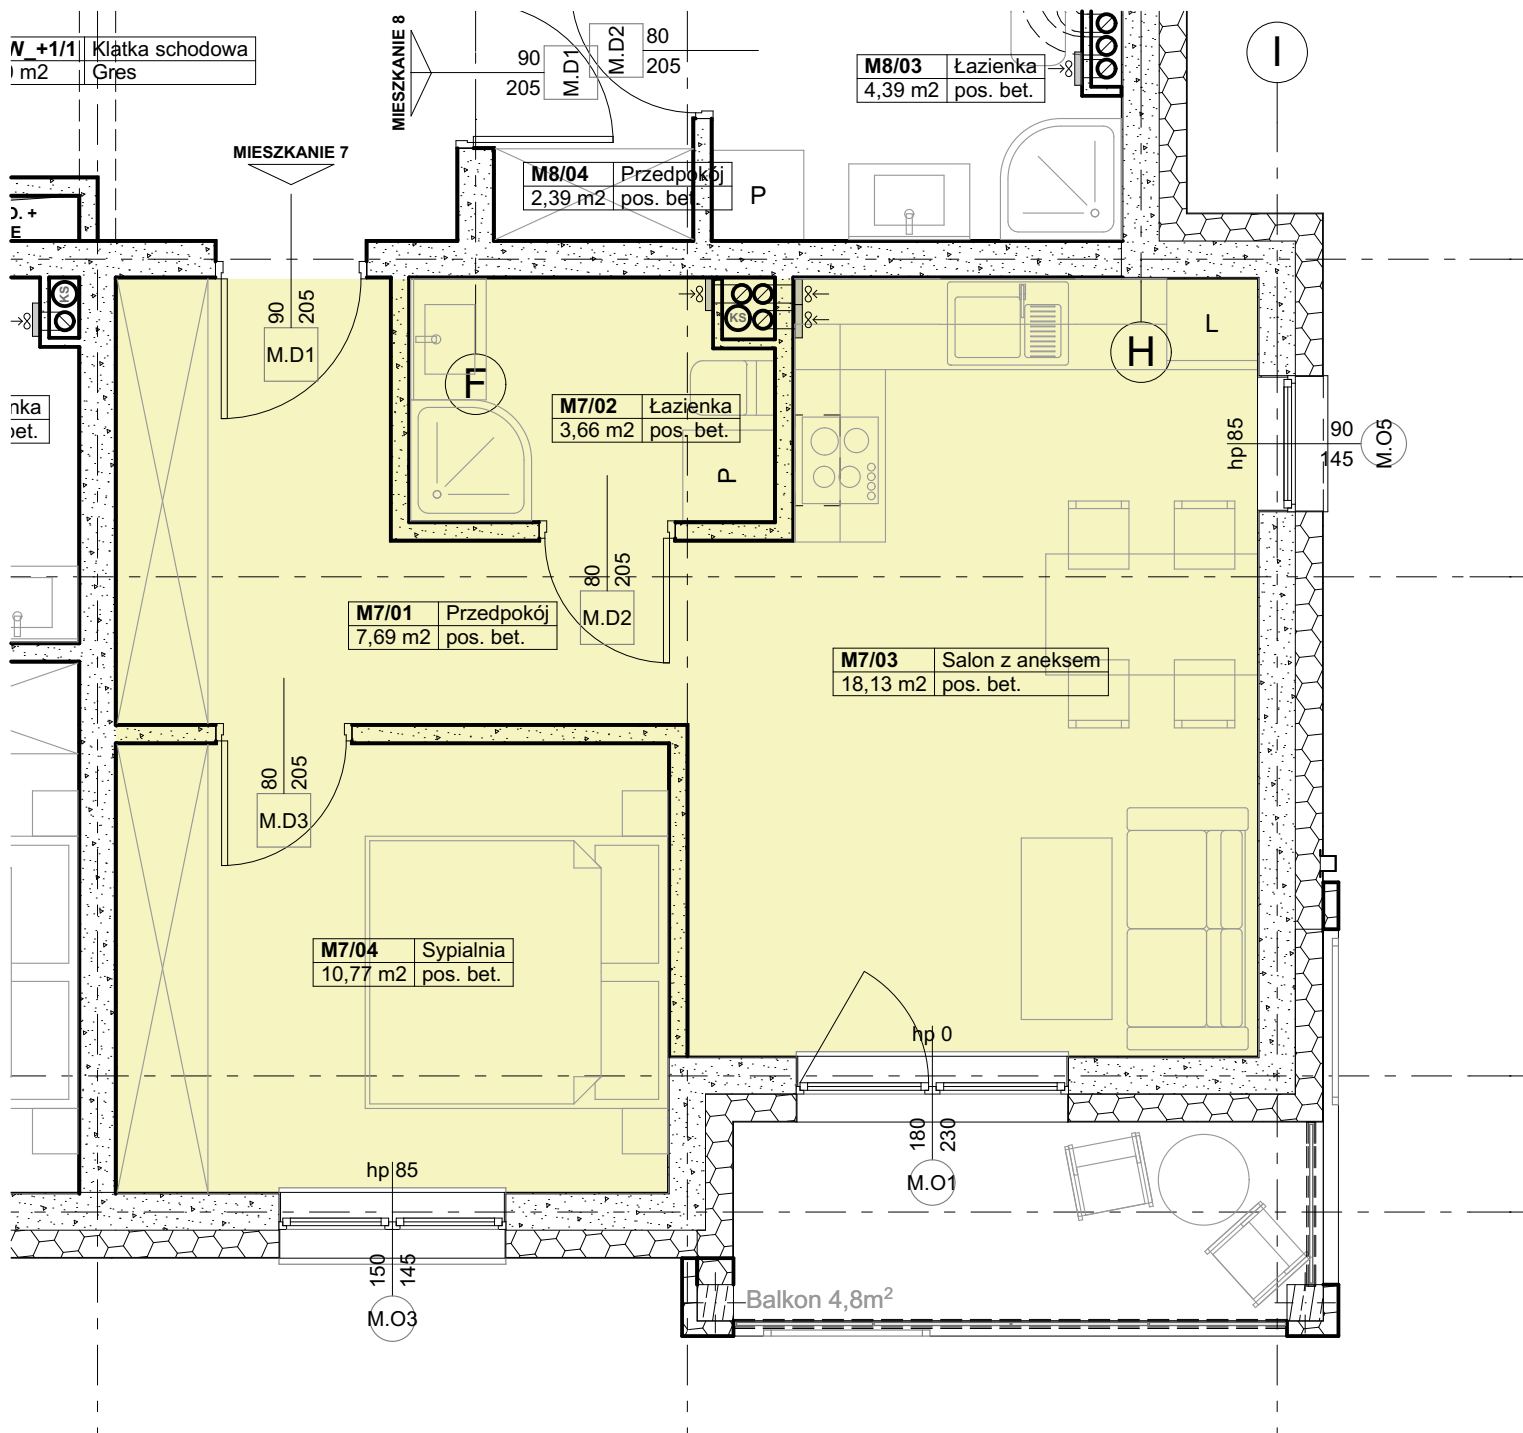

PIĘTRO I - MIESZKANIE NR7

m7

Zestawienie Pomieszczeń MIESZKANIE 7

Lokal / Strefa	Nr pom.	Nazwa pom.	Typ podłogi w stanie deweloperskim	Powierzchnia
Mieszkanie 7				
	M7/01	Przedpokój	pos. bet.	7,69
	M7/02	Łazienka	pos. bet.	3,66
	M7/03	Salon z aneksem	pos. bet.	18,13
	M7/04	Sypialnia	pos. bet.	10,77
				40,25 m²

*Projektowane powierzchnie użytkowe jako wartości orientacyjne, mogą się nieznacznie różnić po realizacji.