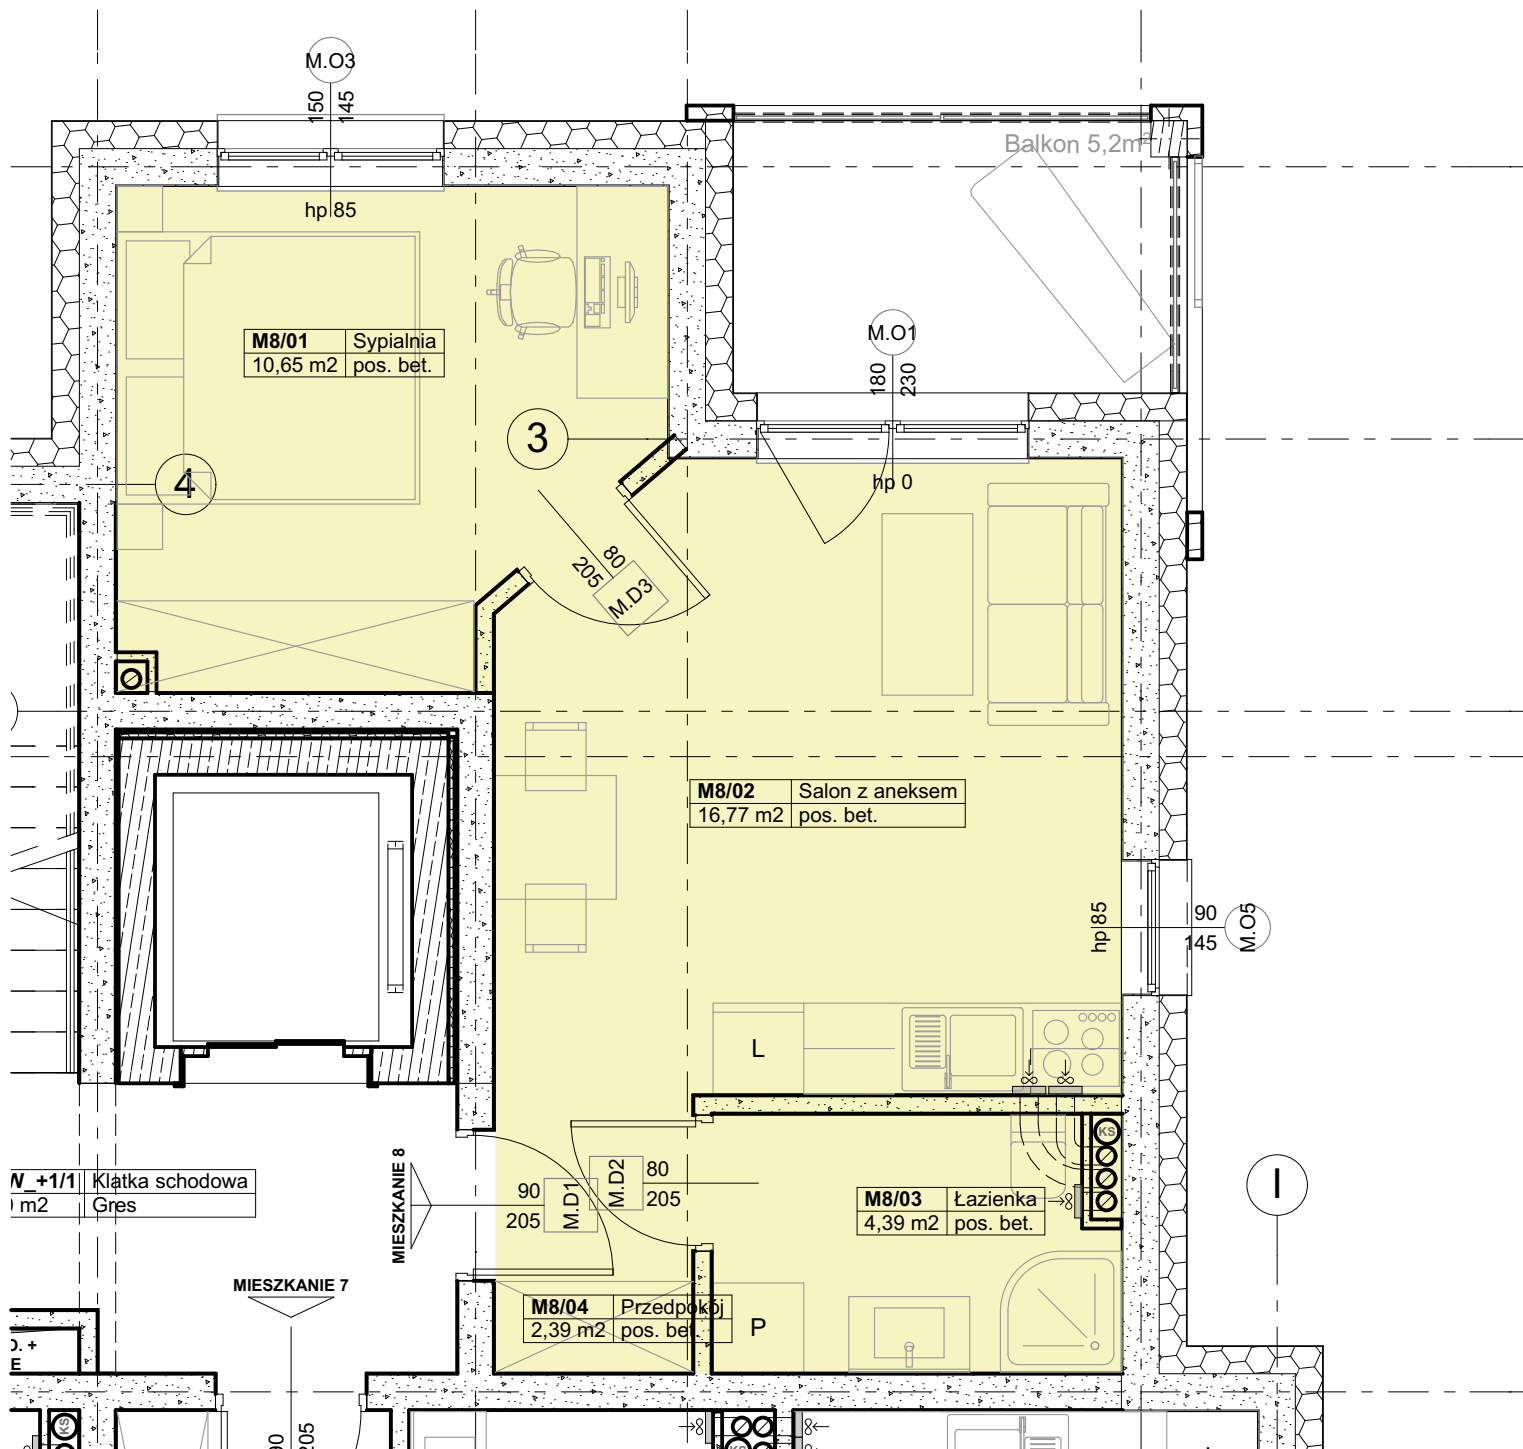

PIĘTRO I - MIESZKANIE NR8

m8

Zestawienie Pomieszczeń MIESZKANIE 8

Lokal / Strefa	Nr pom.	Nazwa pom.	Typ podłogi w stanie deweloperskim	Powierzchnia
Mieszkanie 8				
	M8/01	Sypialnia	pos. bet.	10,65
	M8/02	Salon z aneksem	pos. bet.	16,77
	M8/03	Łazienka	pos. bet.	4,40
	M8/04	Przedpokój	pos. bet.	2,39
				34,21 m²

*Projektowane powierzchnie użytkowe jako wartości orientacyjne, mogą się nieznacznie różnić po realizacji.