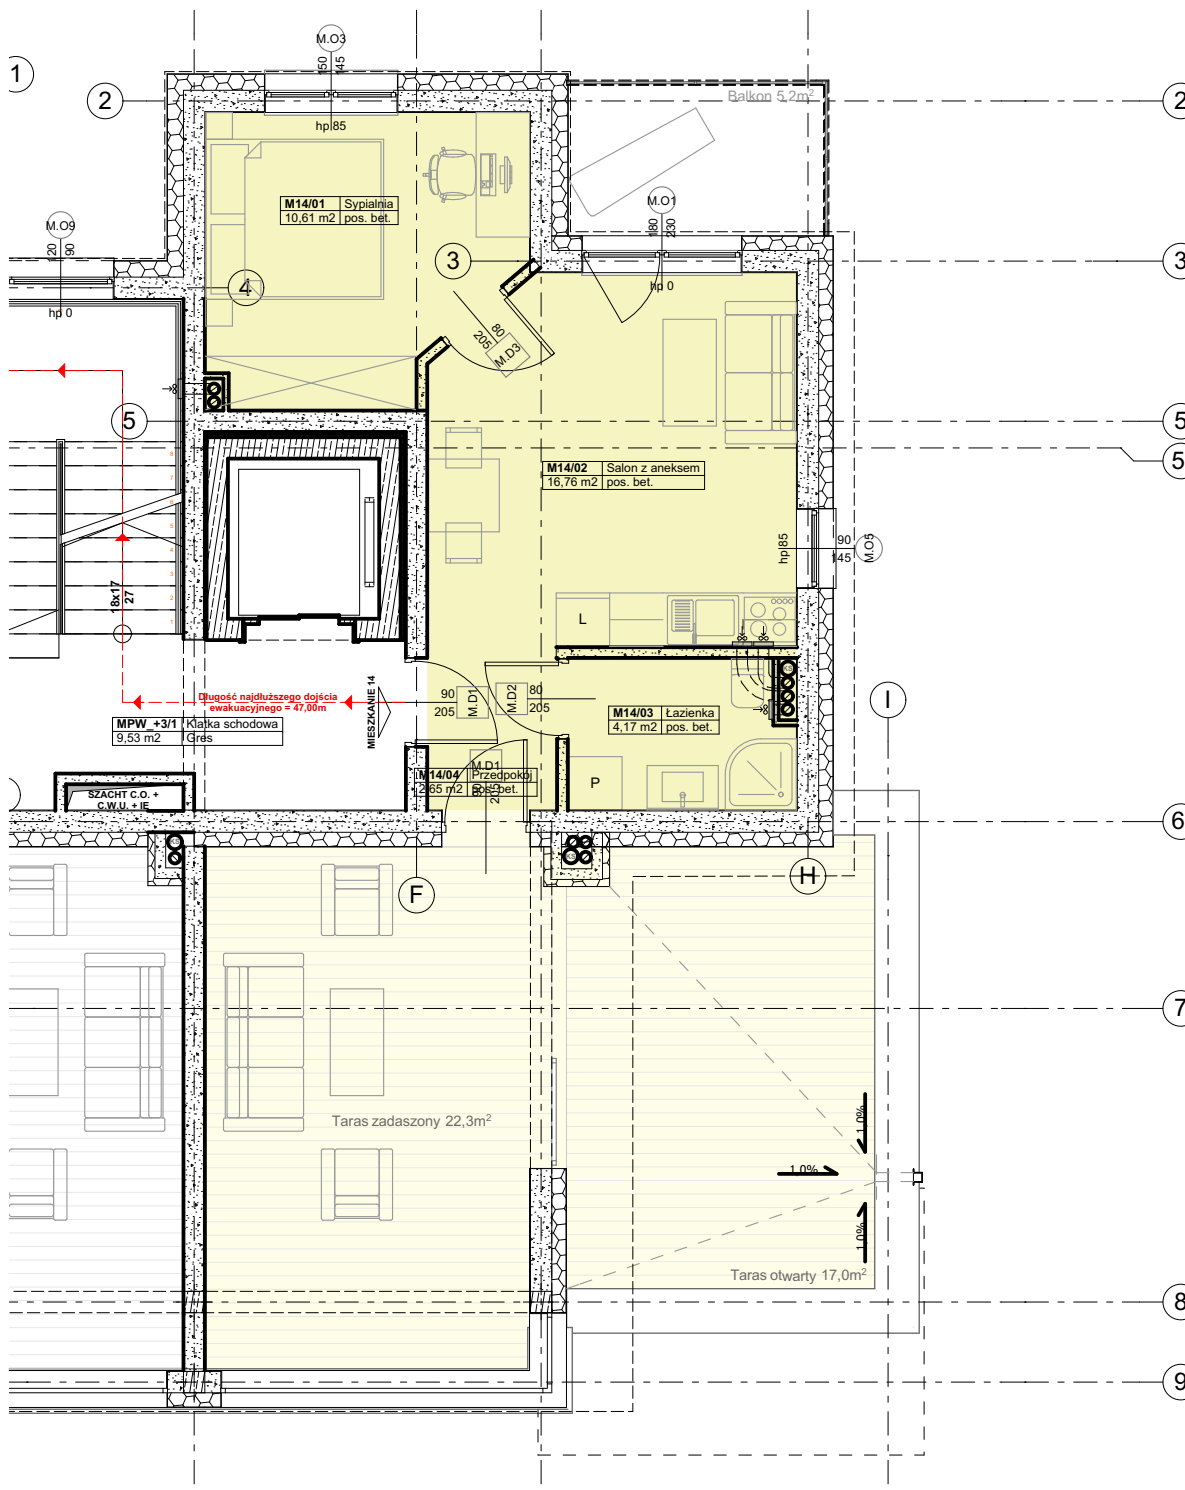

# PIĘTRO III - MIESZKANIE NR14

# m14

Zestawienie Pomieszczeń MIESZKANIE 14

Lokal / Strefa	Nr pom.	Nazwa pom.	Typ podłogi w stanie deweloperskim	Powierzchnia
<b>Mieszkanie 14</b>				
	M14/01	Sypialnia	pos. bet.	10,61
	M14/02	Salon z aneksem	pos. bet.	16,76
	M14/03	Łazienka	pos. bet.	4,17
	M14/04	Przedpokój	pos. bet.	2,65
				<b>34,19 m<sup>2</sup></b>

\*Projektowane powierzchnie użytkowe jako wartości orientacyjne, mogą się nieznacznie różnić po realizacji.