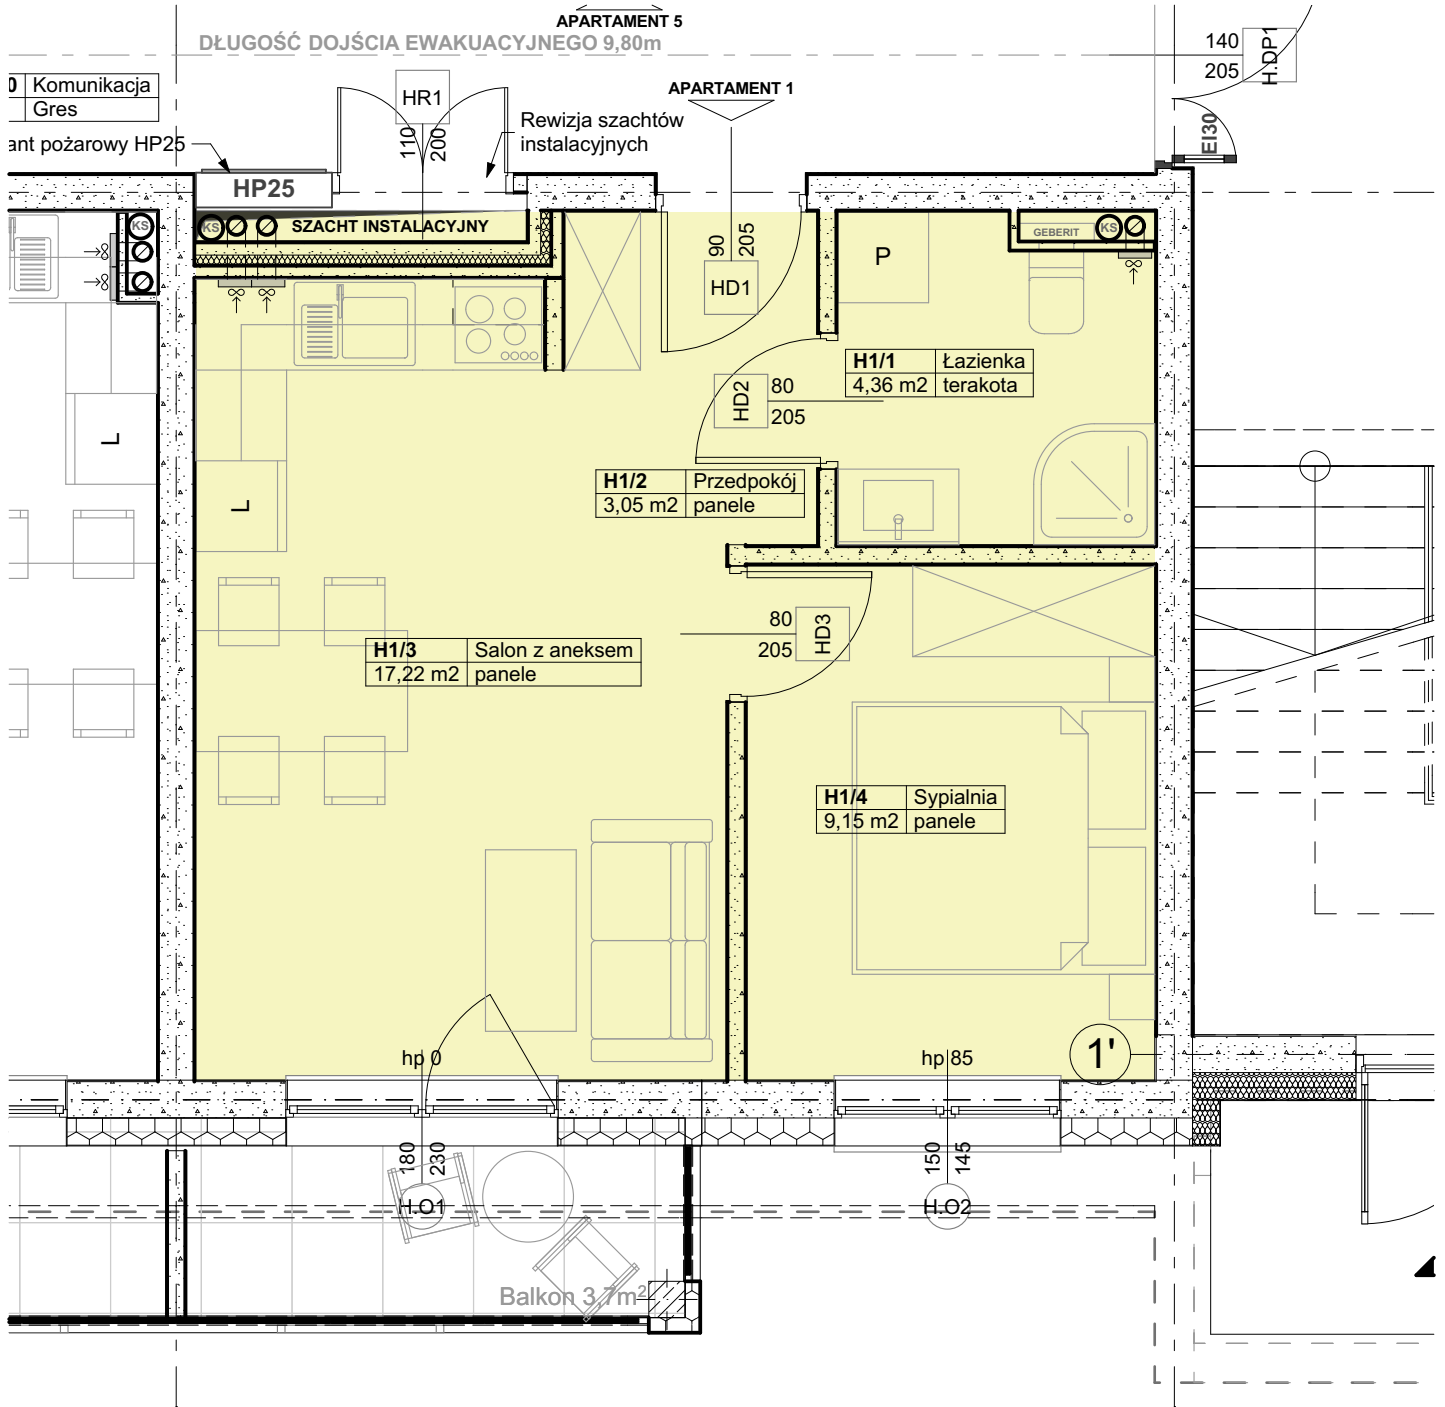

PARTER - APARTAMENT NR1

a1

Zestawienie Pomieszczeń APARTAMENT 1

Lokal / Strefa	Nr pom.	Nazwa pom.	Typ podłogi w stanie deweloperskim	Powierzchnia
H Apartament 1				
	H1/1	Łazienka	terakota	4,36
	H1/2	Przedpokój	panele	3,05
	H1/3	Salon z aneksem	panele	17,22
	H1/4	Sypialnia	panele	9,15
				33,78 m²

*Projektowane powierzchnie użytkowe jako wartości orientacyjne, mogą się nieznacznie różnić po realizacji.