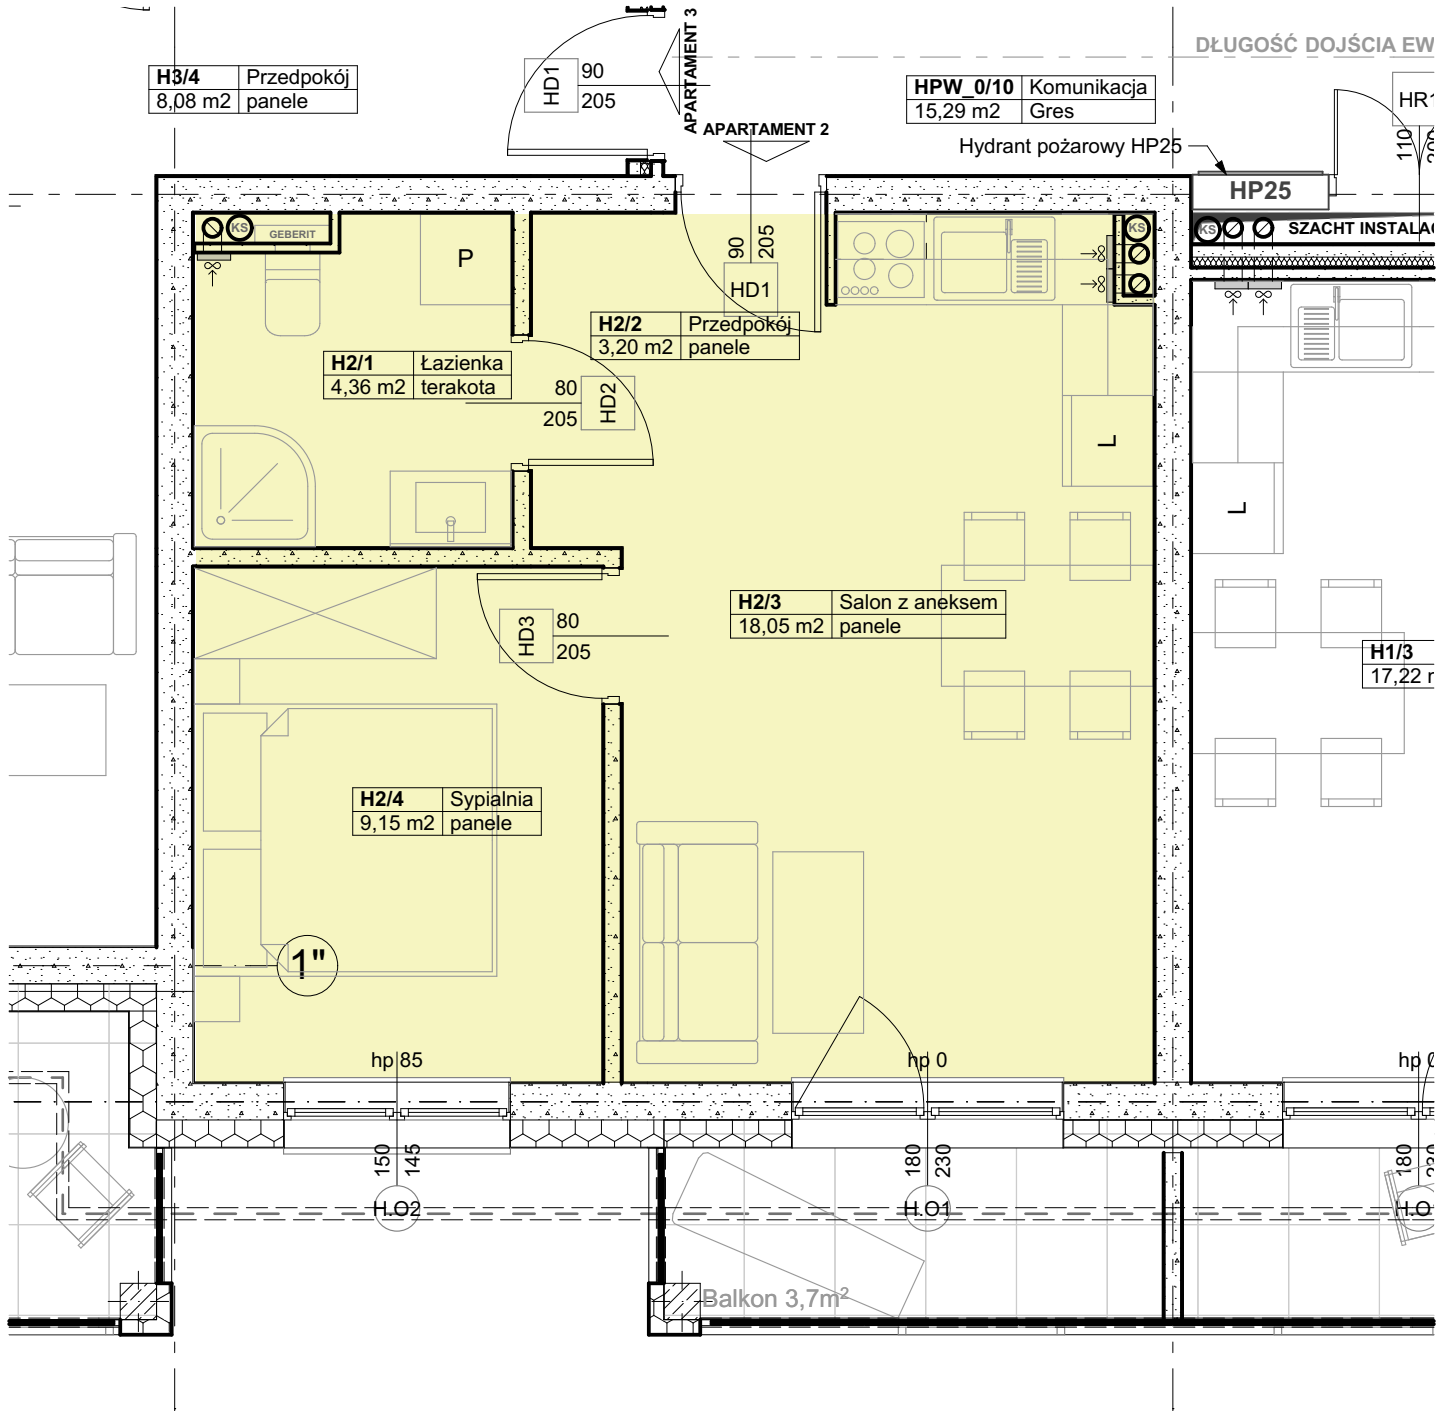

PARTER - APARTAMENT NR2

a2

Zestawienie Pomieszczeń APARTAMENT 2

Lokal / Strefa	Nr pom.	Nazwa pom.	Typ podłogi w stanie deweloperskim	Powierzchnia
H Apartament 2				
	H2/1	Łazienka	terakota	4,36
	H2/2	Przedpokój	panele	3,20
	H2/3	Salon z aneksem	panele	18,05
	H2/4	Sypialnia	panele	9,15
				34,76 m²

*Projektowane powierzchnie użytkowe jako wartości orientacyjne, mogą się nieznacznie różnić po realizacji.