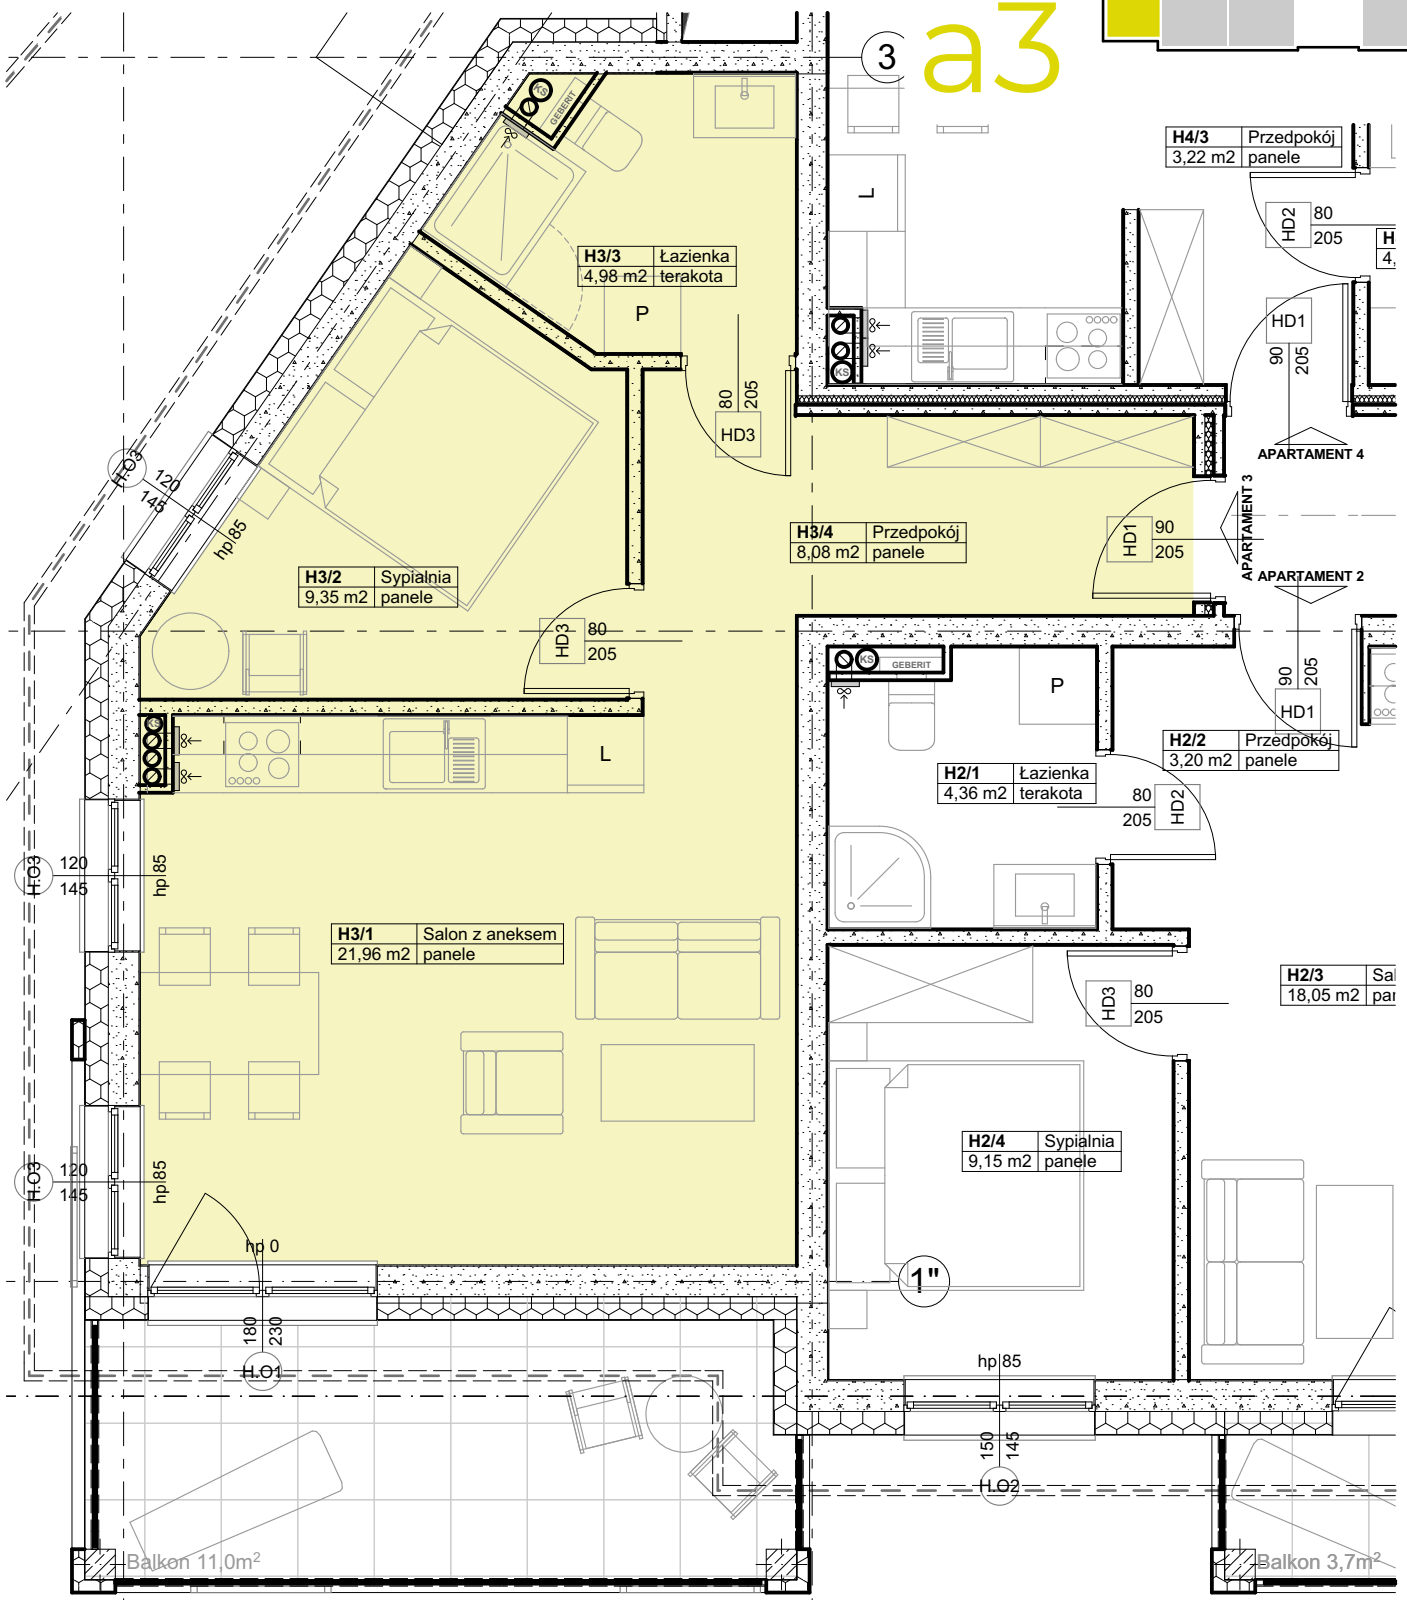

PARTER - APARTAMENT NR3

Zestawienie Pomieszczeń APARTAMENT 3

Lokal / Strefa	Nr pom.	Nazwa pom.	Typ podłogi w stanie deweloperskim	Powierzchnia
H Apartament 3				
	H3/1	Salon z aneksem	panele	21,96
	H3/2	Sypialnia	panele	9,35
	H3/3	Łazienka	terakota	4,98
	H3/4	Przedpokój	panele	8,08
				44,37 m²

*Projektowane powierzchnie użytkowe jako wartości orientacyjne, mogą się nieznacznie różnić po realizacji.