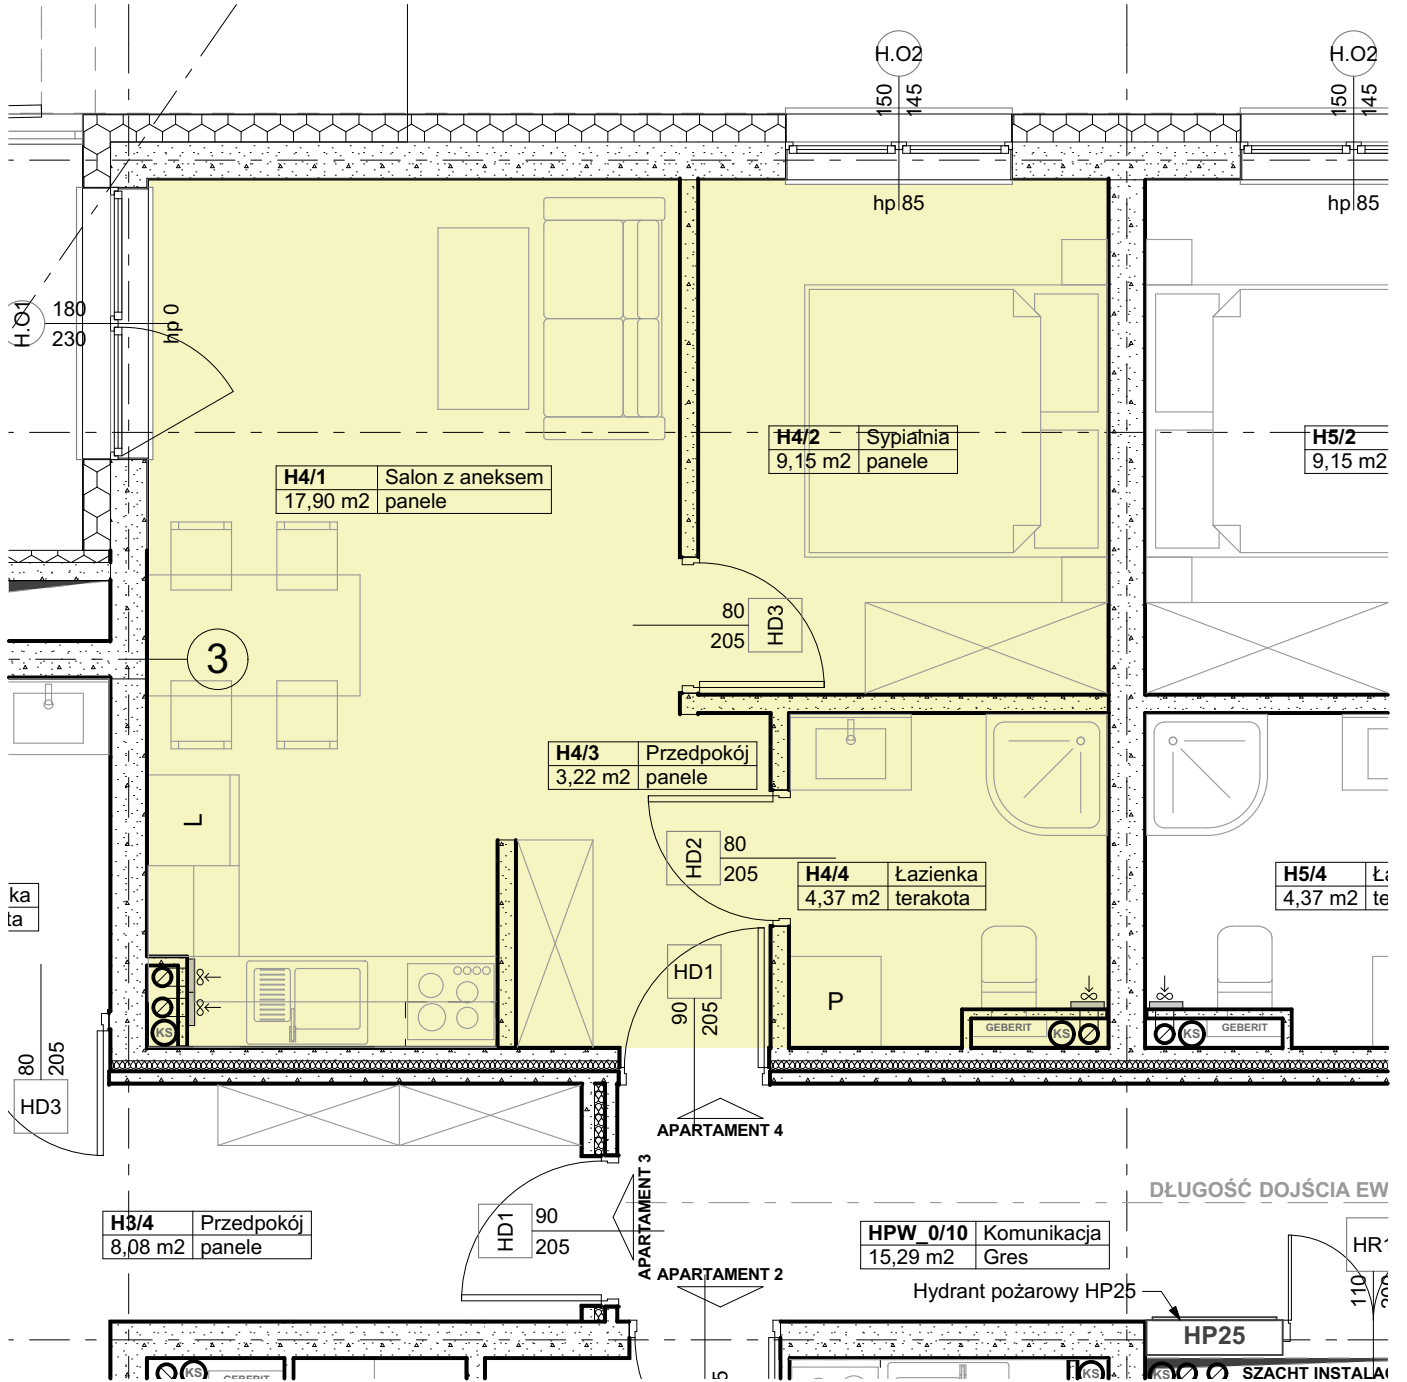

PARTER - APARTAMENT NR4

a4

Zestawienie Pomieszczeń APARTAMENT 4

Lokal / Strefa	Nr pom.	Nazwa pom.	Typ podłogi w stanie deweloperskim	Powierzchnia
H Apartament 4				
	H4/1	Salon z aneksem	panele	17,90
	H4/2	Sypialnia	panele	9,15
	H4/3	Przedpokój	panele	3,22
	H4/4	Łazienka	terakota	4,37
				34,64 m²

*Projektowane powierzchnie użytkowe jako wartości orientacyjne, mogą się nieznacznie różnić po realizacji.