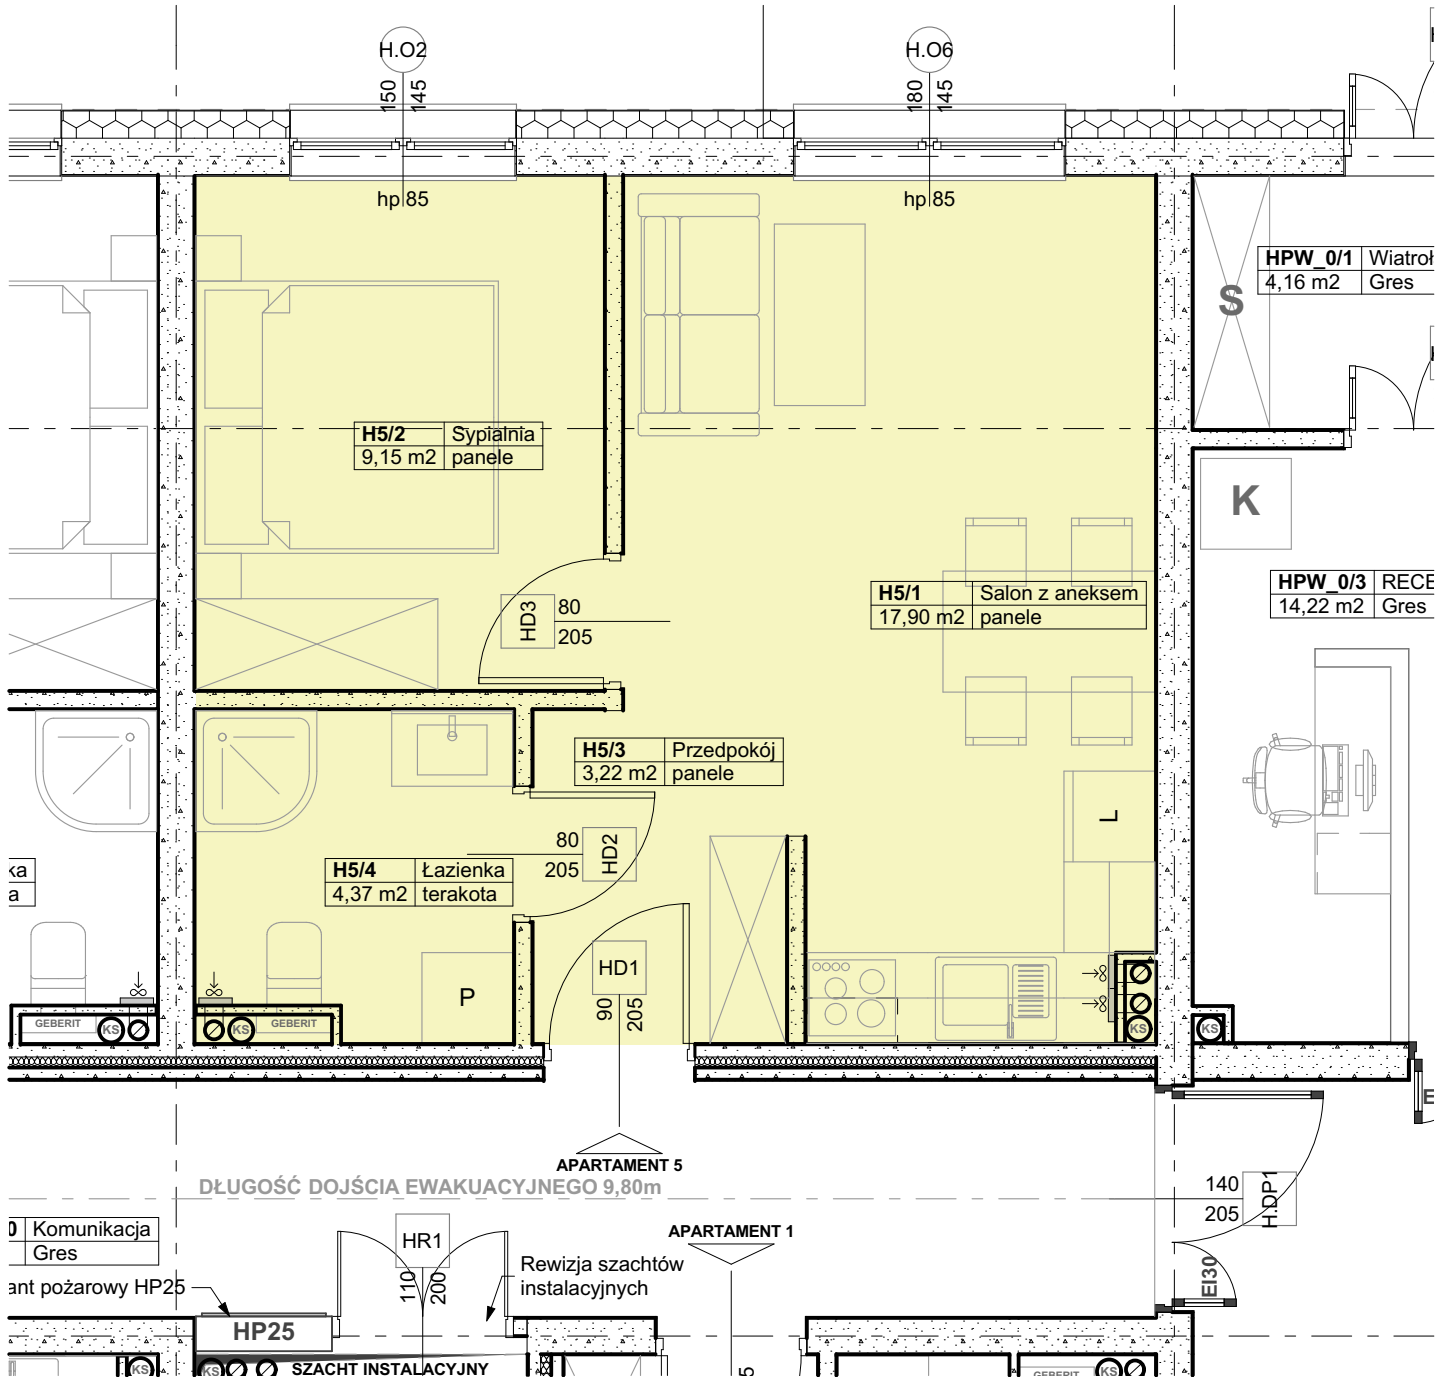

PARTER - APARTAMENT NR5

a5

Zestawienie Pomieszczeń APARTAMENT 5				
Lokal / Strefa	Nr pom.	Nazwa pom.	Typ podłogi w stanie deweloperskim	Powierzchnia
H Apartament 5				
	H5/1	Salon z aneksem	panele	17,90
	H5/2	Sypialnia	panele	9,15
	H5/3	Przedpokój	panele	3,22
	H5/4	Łazienka	terakota	4,37
				34,64 m²

*Projektowane powierzchnie użytkowe jako wartości orientacyjne, mogą się nieznacznie różnić po realizacji.