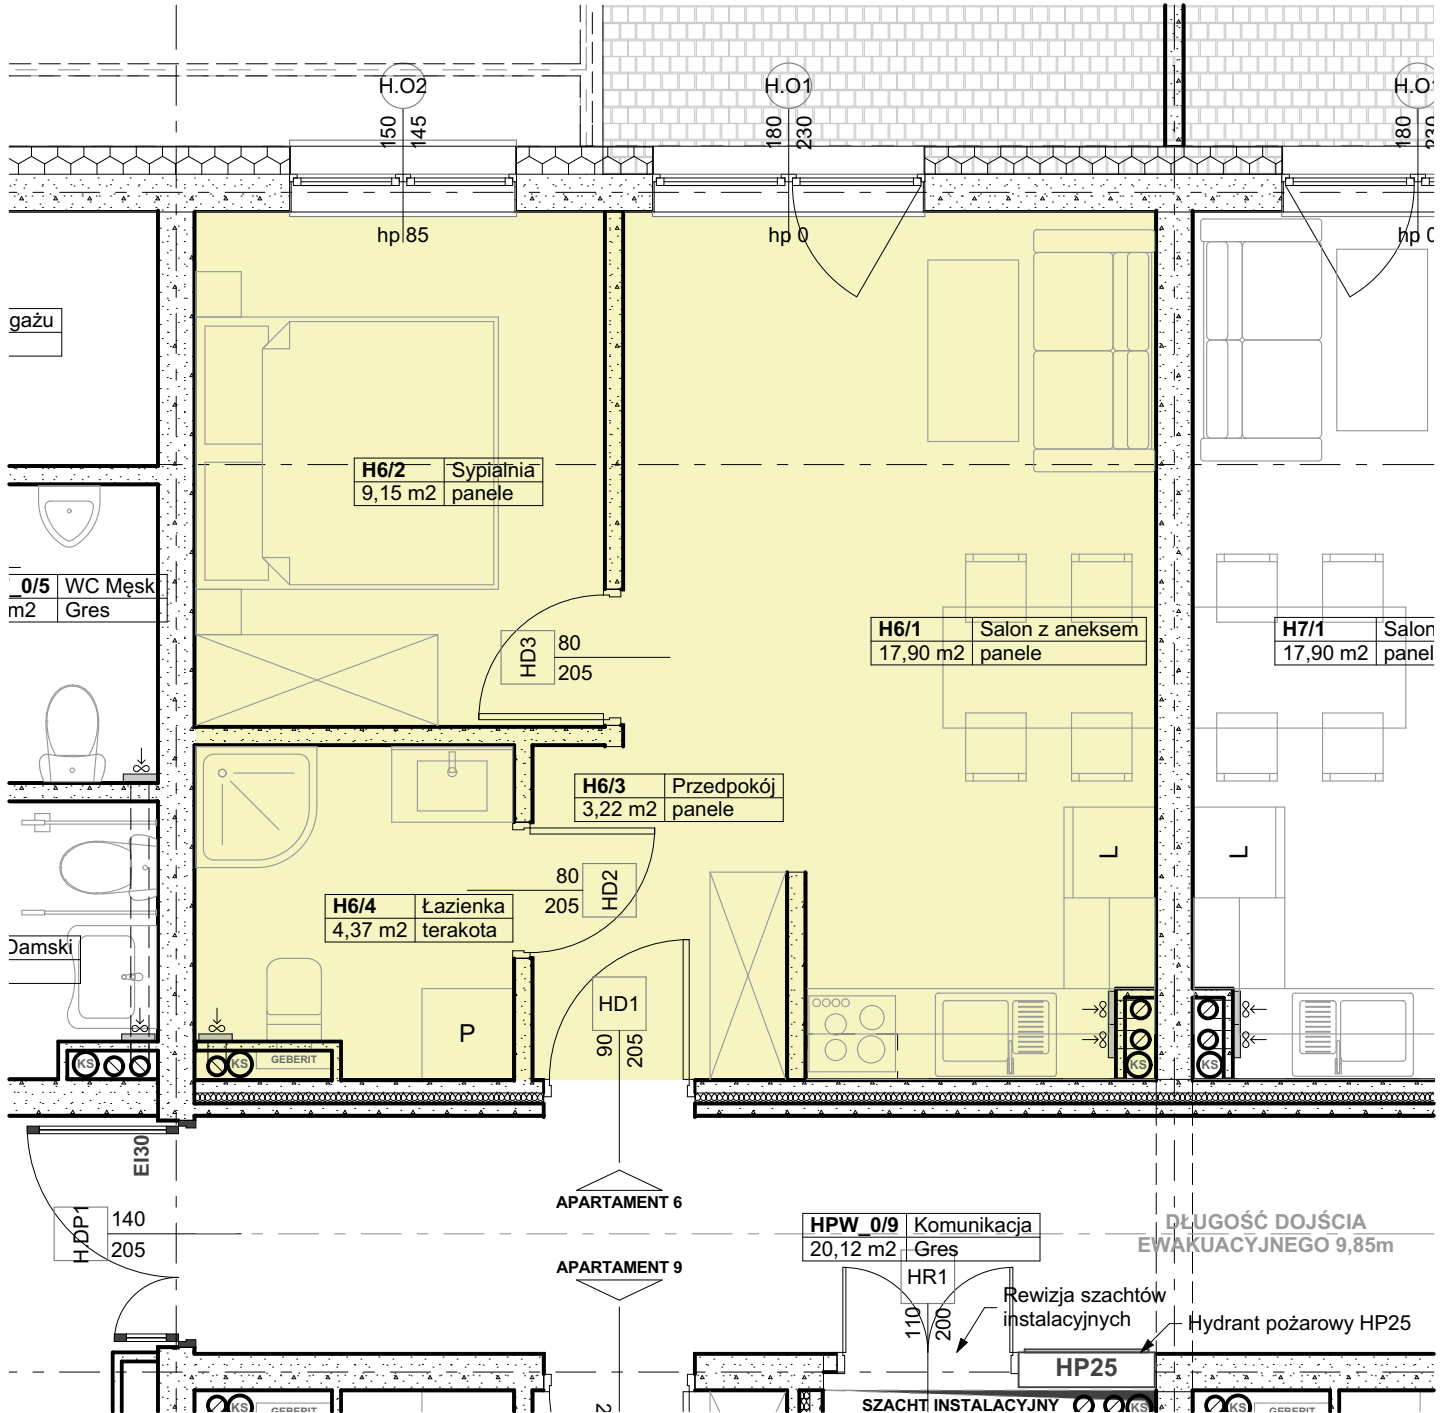

PARTER - APARTAMENT NR6

a6

Zestawienie Pomieszczeń APARTAMENT 6

Lokal / Strefa	Nr pom.	Nazwa pom.	Typ podłogi w stanie deweloperskim	Powierzchnia
H Apartament 6				
	H6/1	Salon z aneksem	panele	17,90
	H6/2	Sypialnia	panele	9,15
	H6/3	Przedpokój	panele	3,22
	H6/4	Łazienka	terakota	4,37
				34,64 m²

*Projektowane powierzchnie użytkowe jako wartości orientacyjne, mogą się nieznacznie różnić po realizacji.