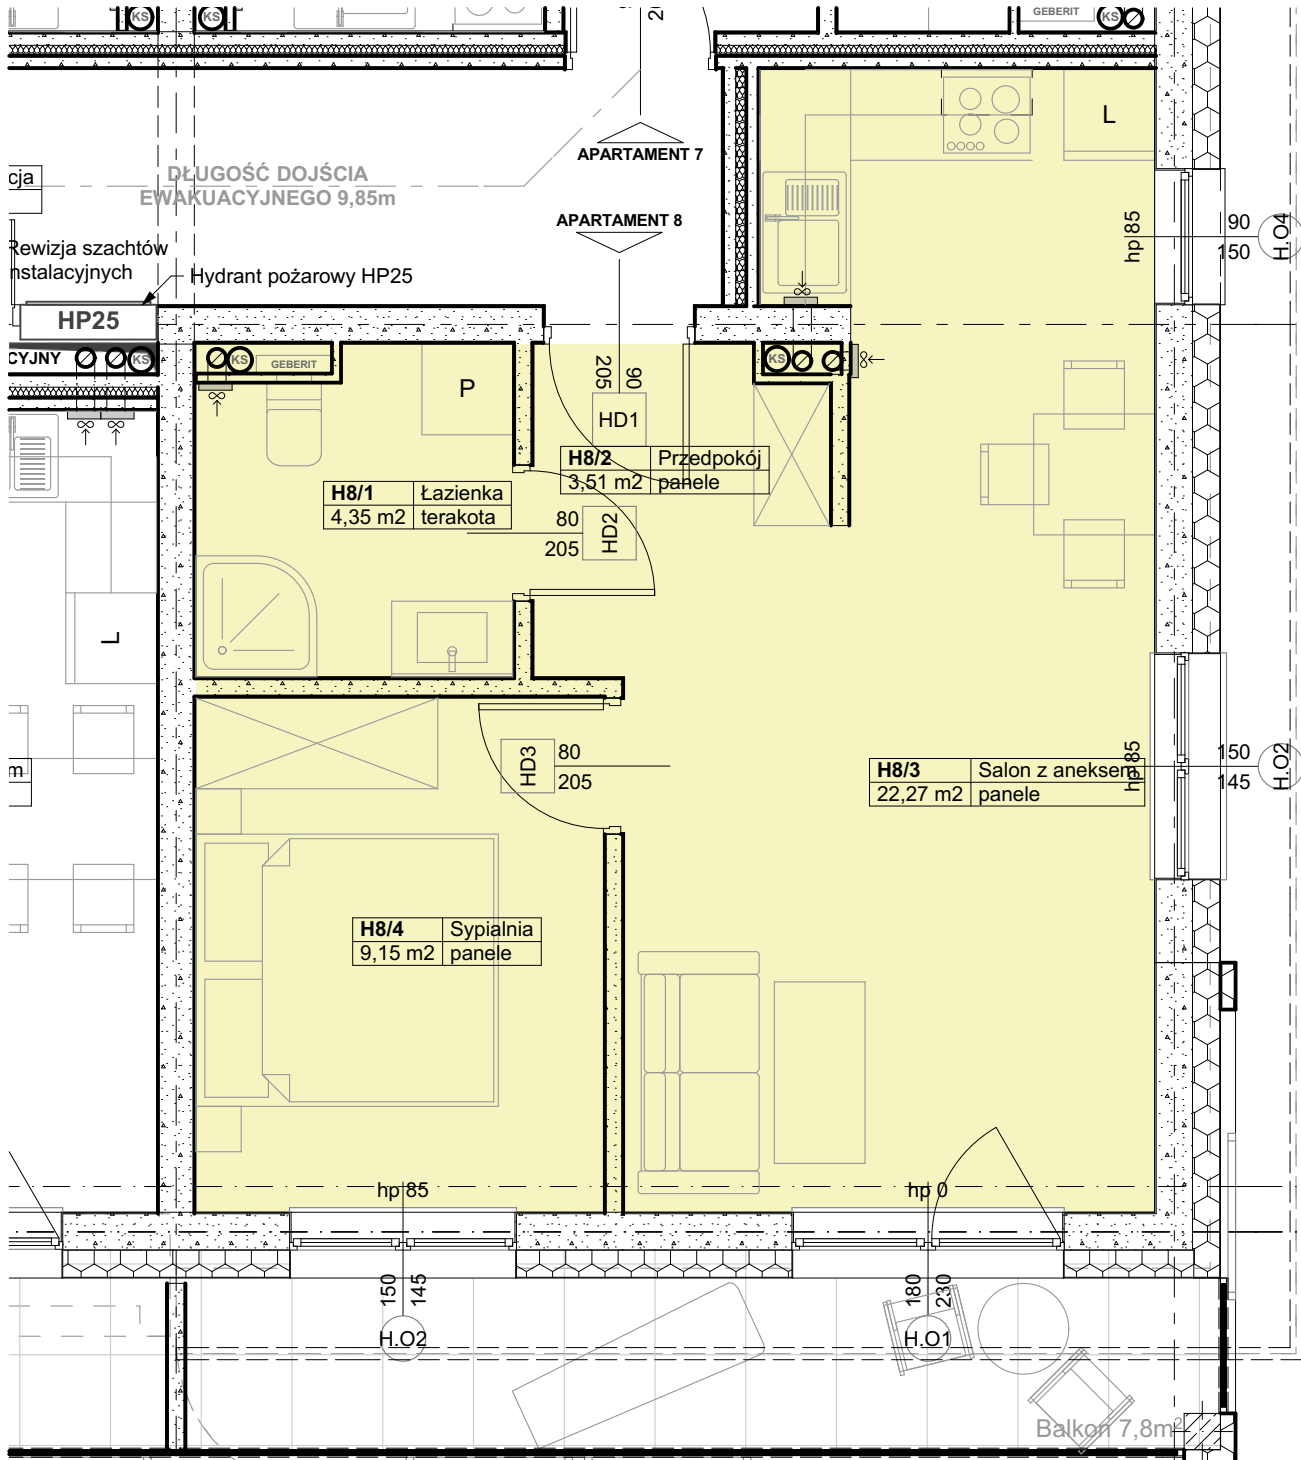

# PARTER - APARTAMENT NR8

# a8

Zestawienie Pomieszczeń APARTAMENT 8

Lokal / Strefa	Nr pom.	Nazwa pom.	Typ podłogi w stanie deweloperskim	Powierzchnia
<b>H Apartament 8</b>				
	H8/1	Łazienka	terakota	4,35
	H8/2	Przedpokój	panele	3,51
	H8/3	Salon z aneksem	panele	22,27
	H8/4	Sypialnia	panele	9,15
				<b>39,28 m<sup>2</sup></b>

\*Projektowane powierzchnie użytkowe jako wartości orientacyjne, mogą się nieznacznie różnić po realizacji.