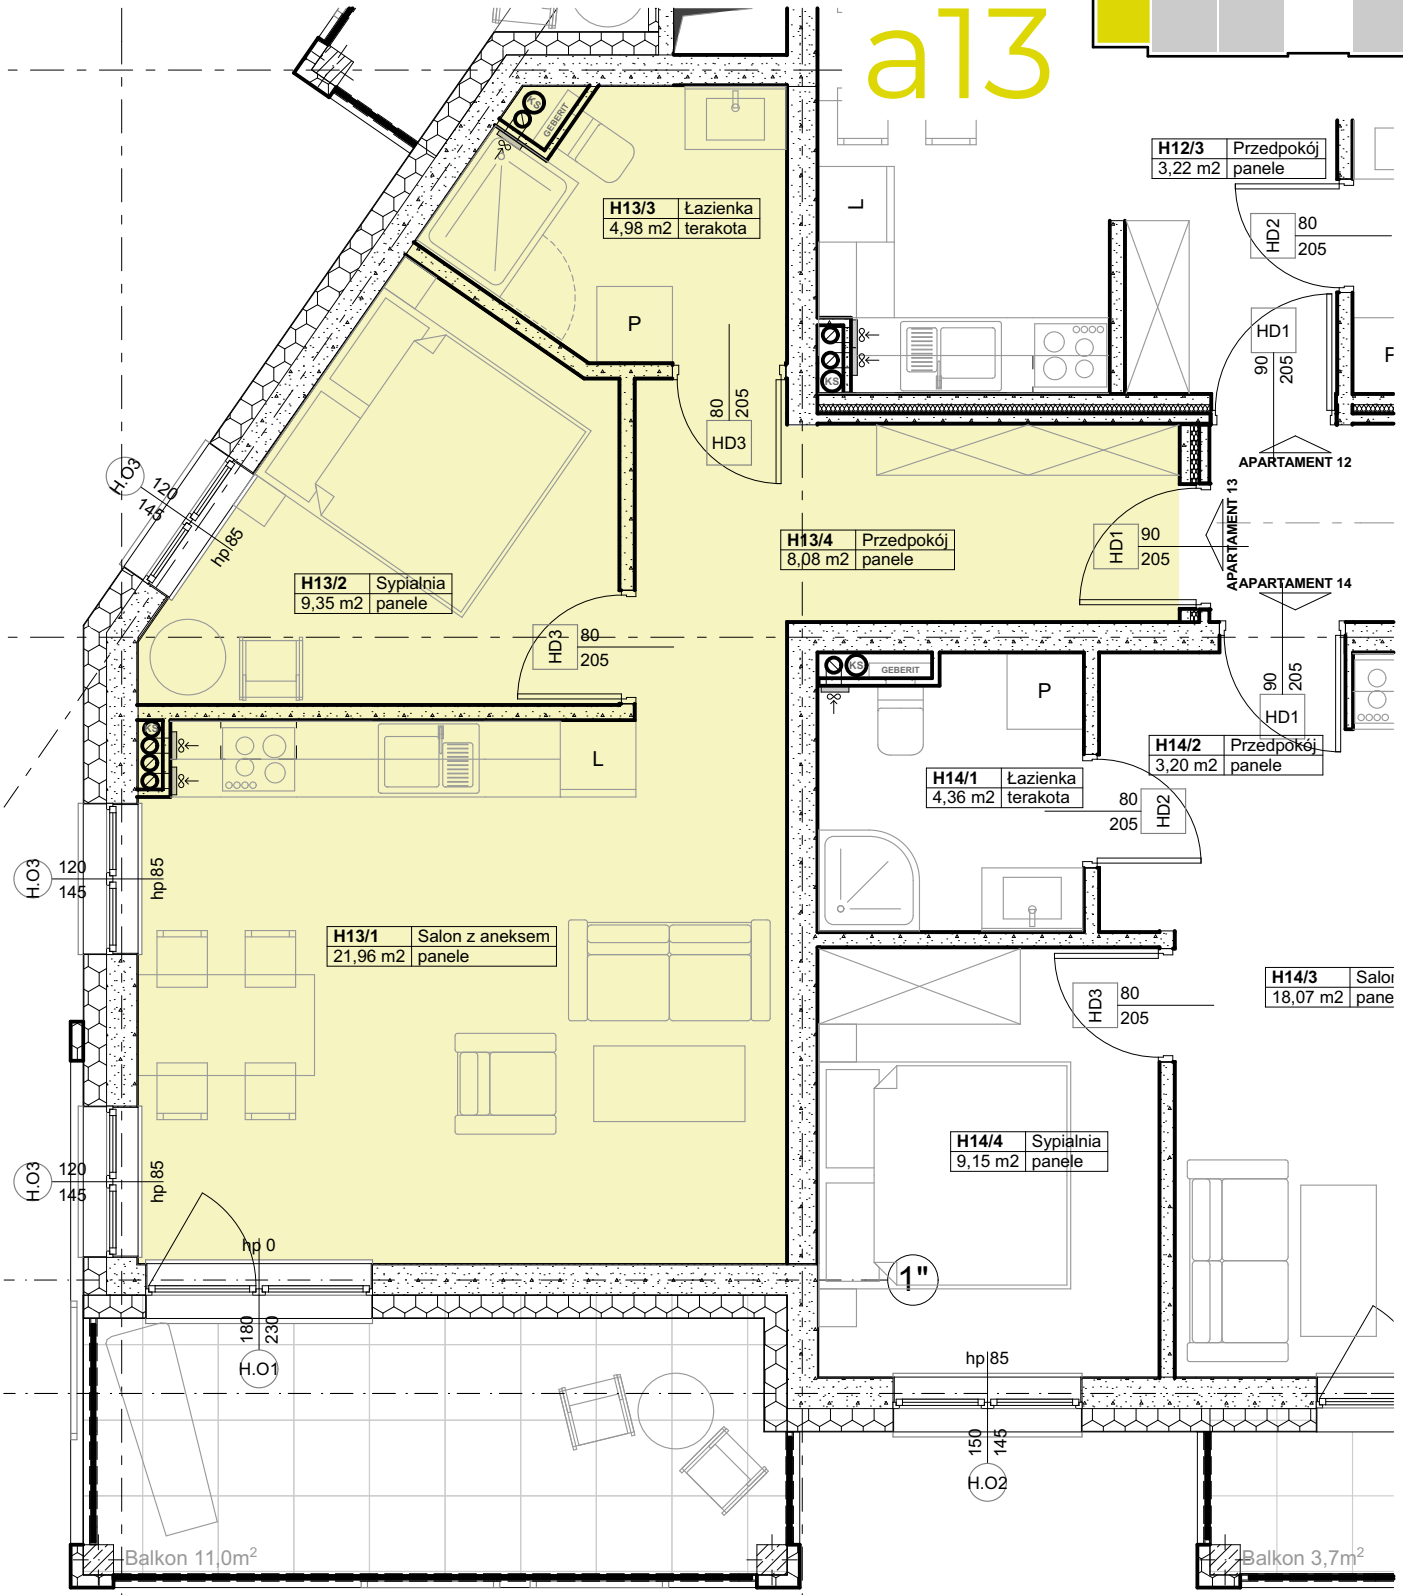

PIĘTRO I - APARTAMENT NR13

a13

Zestawienie Pomieszczeń APARTAMENT 13

Lokal / Strefa	Nr pom.	Nazwa pom.	Typ podłogi w stanie deweloperskim	Powierzchnia
H Apartament 13				
	H13/1	Salon z aneksem	panele	21,96
	H13/2	Sypialnia	panele	9,35
	H13/3	Łazienka	terakota	4,98
	H13/4	Przedpokój	panele	8,08
				44,37 m²

*Projektowane powierzchnie użytkowe jako wartości orientacyjne, mogą się nieznacznie różnić po realizacji.