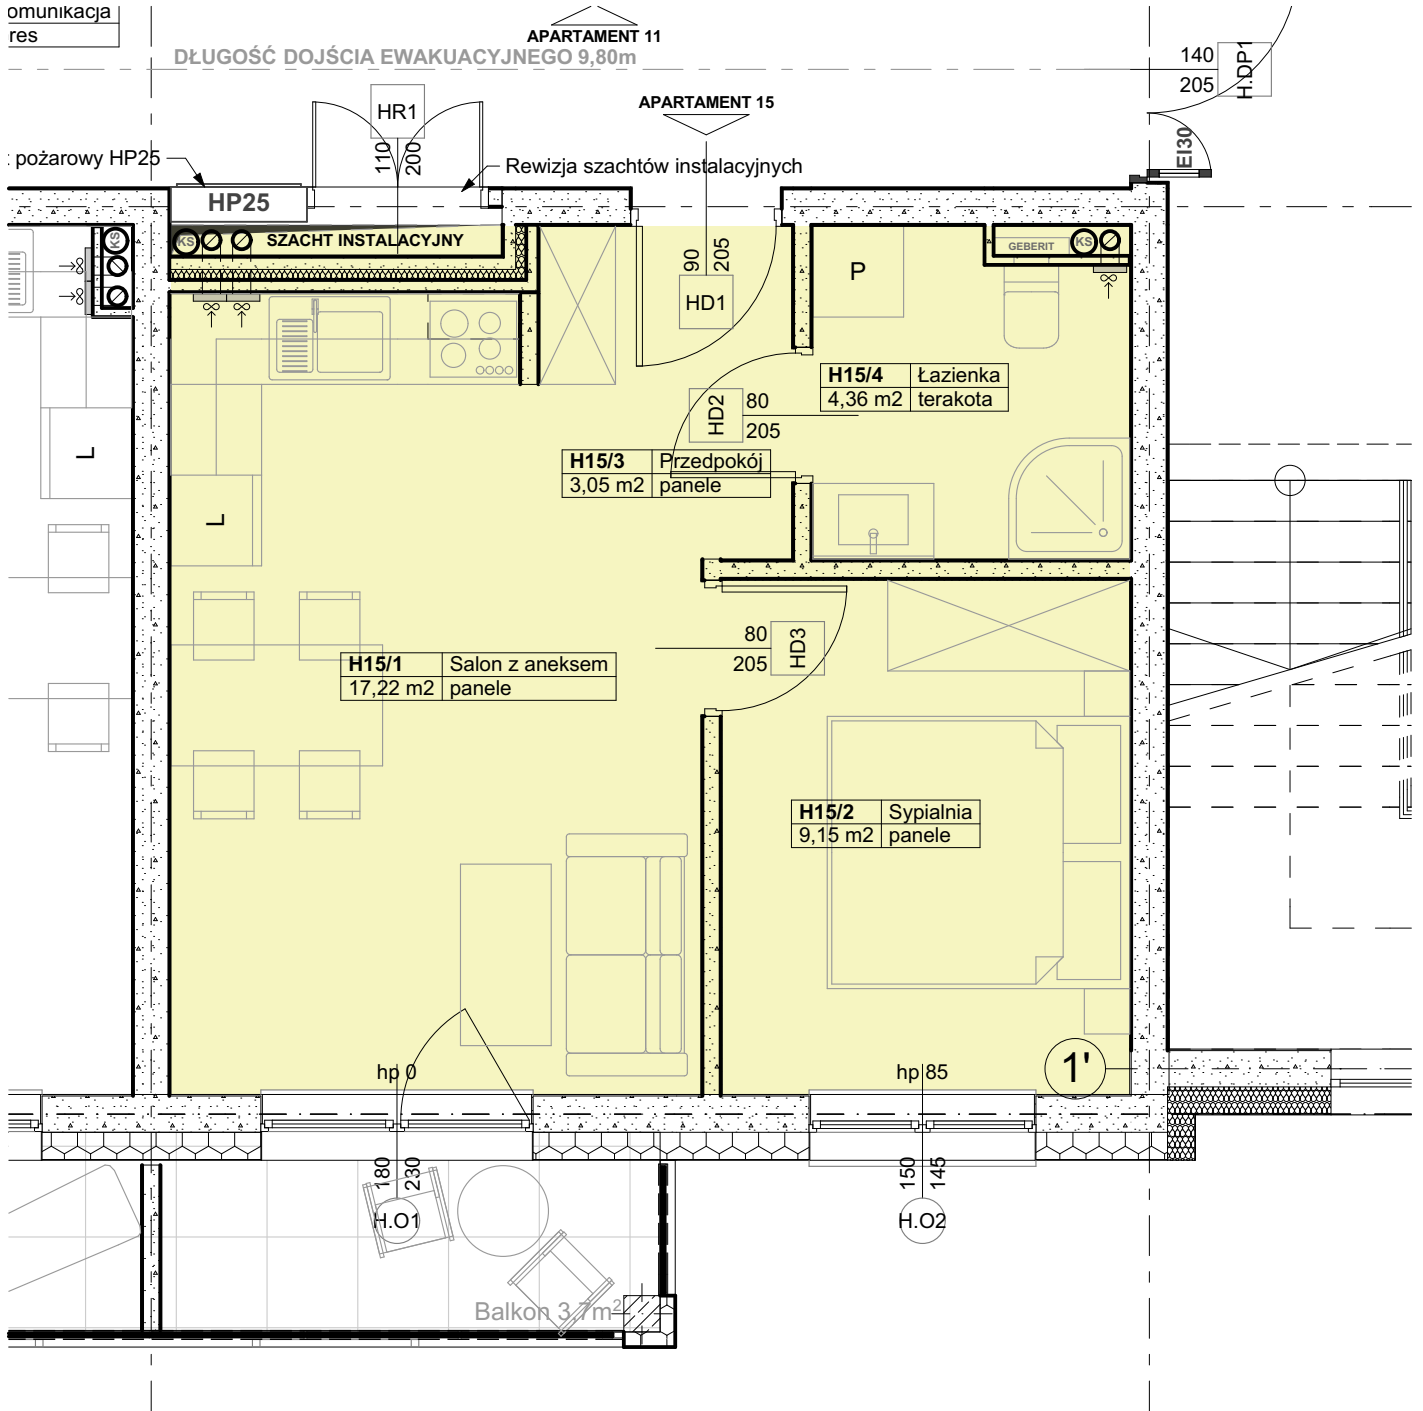

PIĘTRO I - APARTAMENT NR15

a15

Zestawienie Pomieszczeń APARTAMENT 15

Lokal / Strefa	Nr pom.	Nazwa pom.	Typ podłogi w stanie deweloperskim	Powierzchnia
H Apartament 15				
	H15/1	Salon z aneksem	panele	17,22
	H15/2	Sypialnia	panele	9,15
	H15/3	Przedpokój	panele	3,05
	H15/4	Łazienka	terakota	4,36
				33,78 m ²