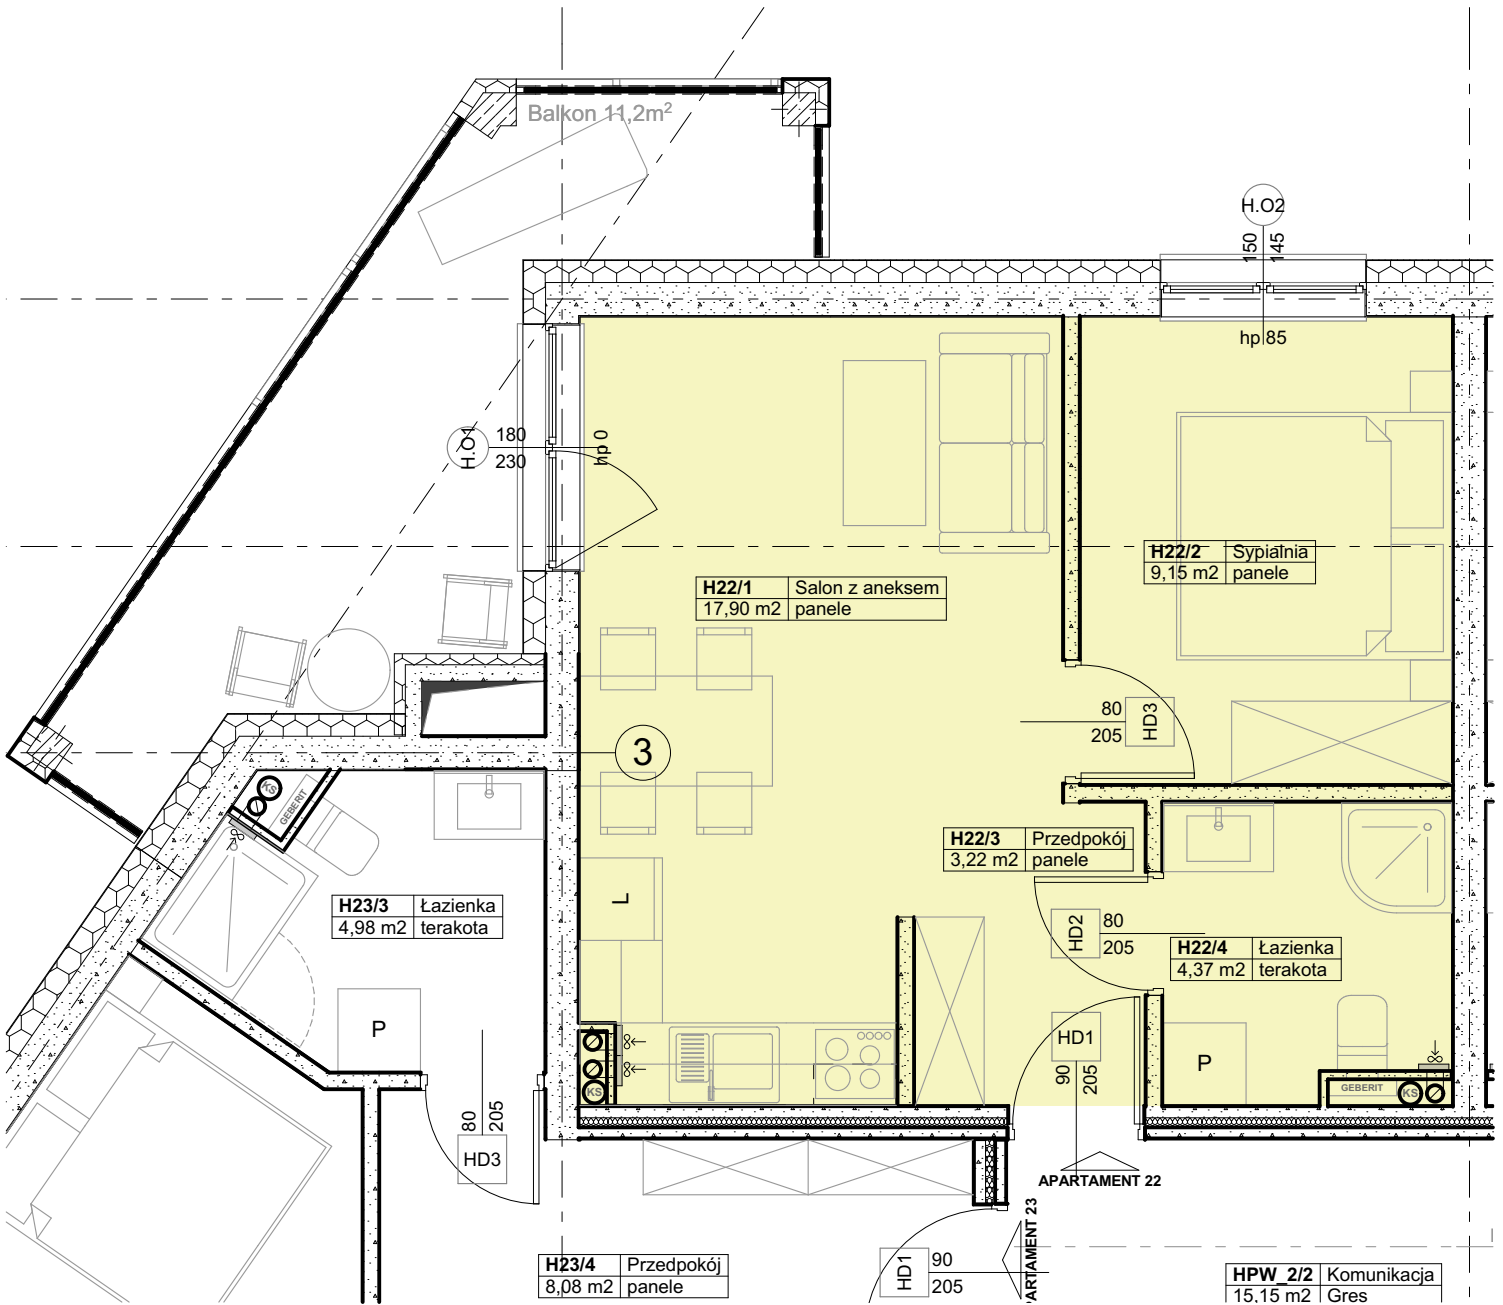

PIĘTRO II - APARTAMENT NR22

a22

Zestawienie Pomieszczeń APARTAMENT 22				
Lokal / Strefa	Nr pom.	Nazwa pom.	Typ podłogi w stanie deweloperskim	Powierzchnia
H Apartament 22				
	H22/1	Salon z aneksem	panele	17,90
	H22/2	Sypialnia	panele	9,15
	H22/3	Przedpokój	panele	3,22
	H22/4	Łazienka	terakota	4,37
				34,64 m²

*Projektowane powierzchnie użytkowe jako wartości orientacyjne, mogą się nieznacznie różnić po realizacji.