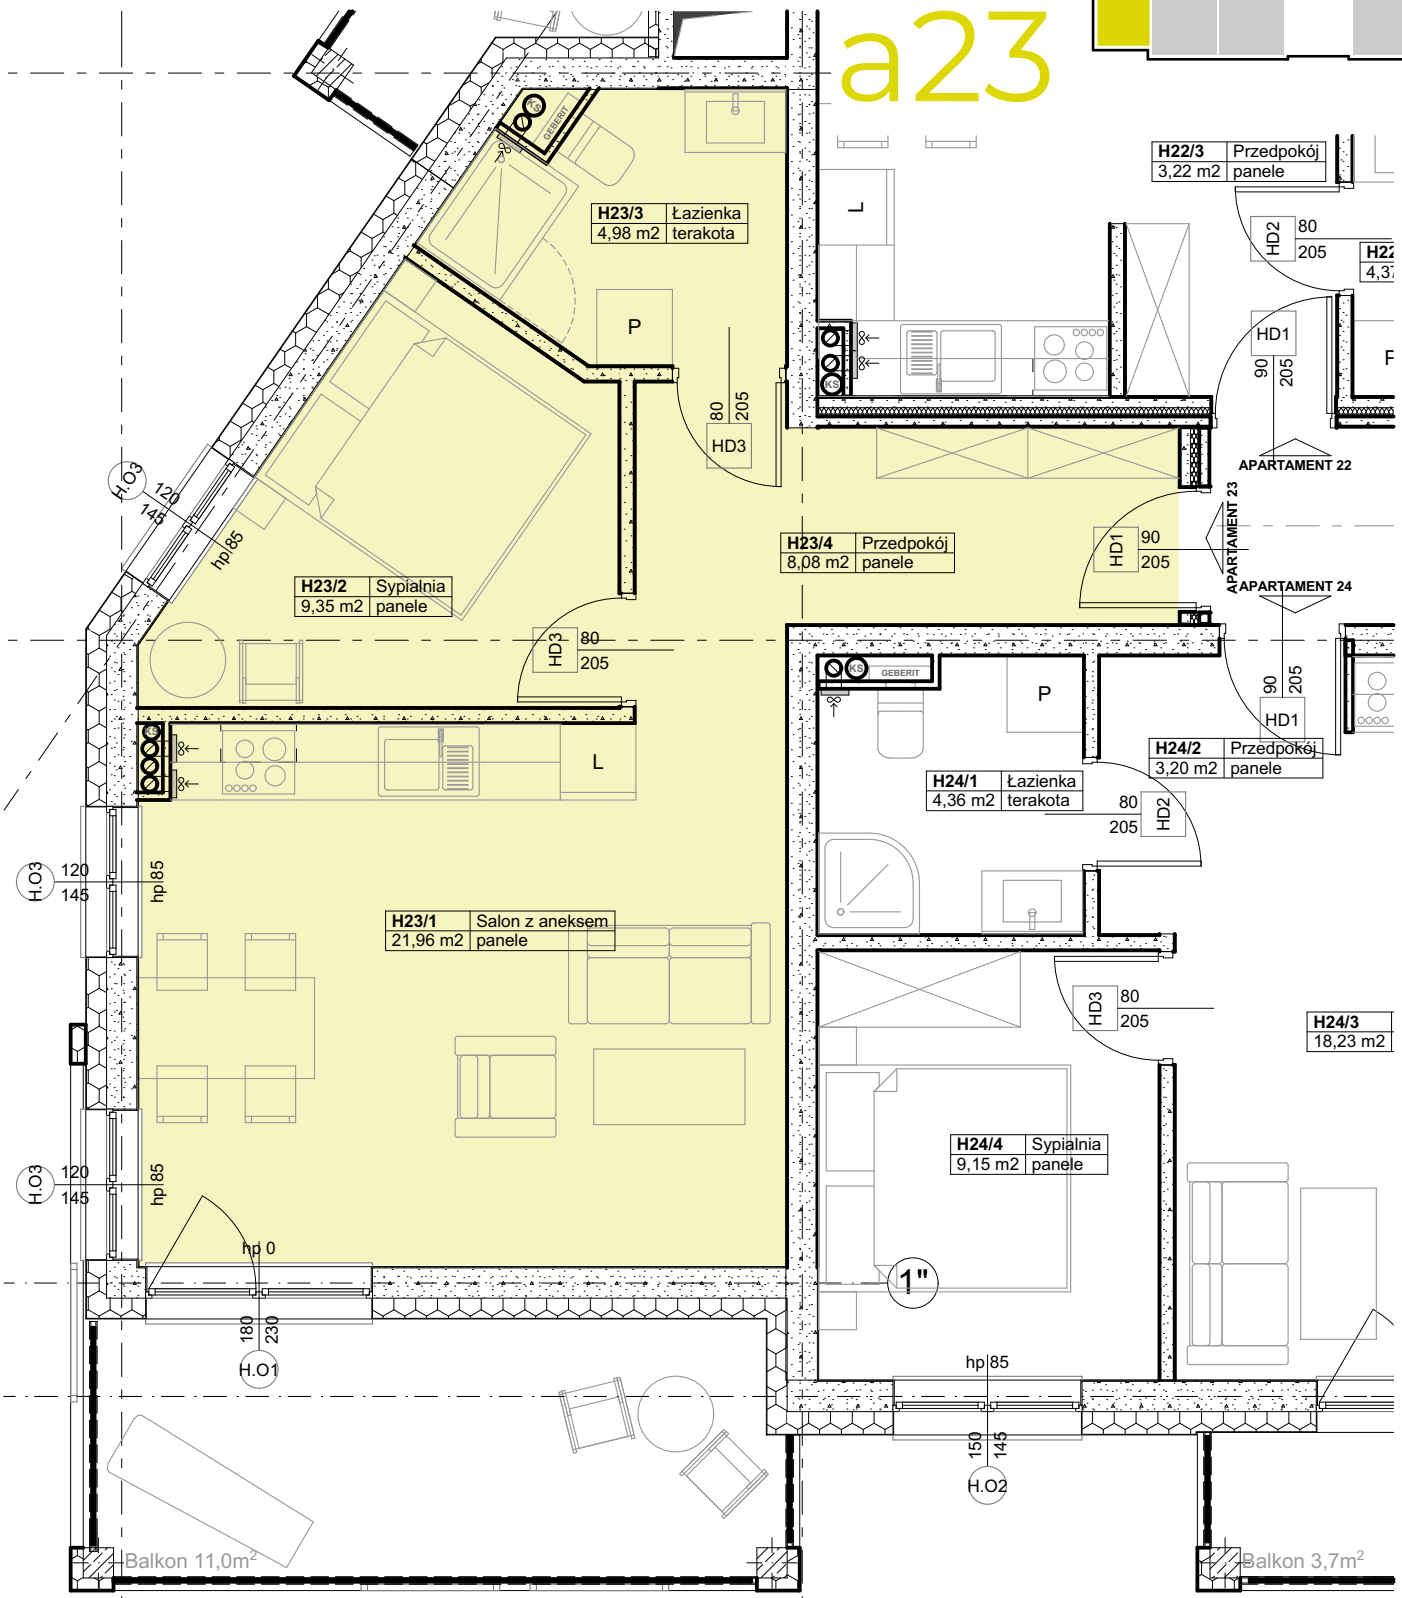

# PIĘTRO II - APARTAMENT NR23

# a23

Zestawienie Pomieszczeń APARTAMENT 23

Lokal / Strefa	Nr pom.	Nazwa pom.	Typ podłogi w stanie deweloperskim	Powierzchnia
<b>H Apartament 23</b>				
	H23/1	Salon z aneksem	panele	21,96
	H23/2	Sypialnia	panele	9,35
	H23/3	Łazienka	terakota	4,98
	H23/4	Przedpokój	panele	8,08
				<b>44,37 m<sup>2</sup></b>

\*Projektowane powierzchnie użytkowe jako wartości orientacyjne, mogą się nieznacznie różnić po realizacji.