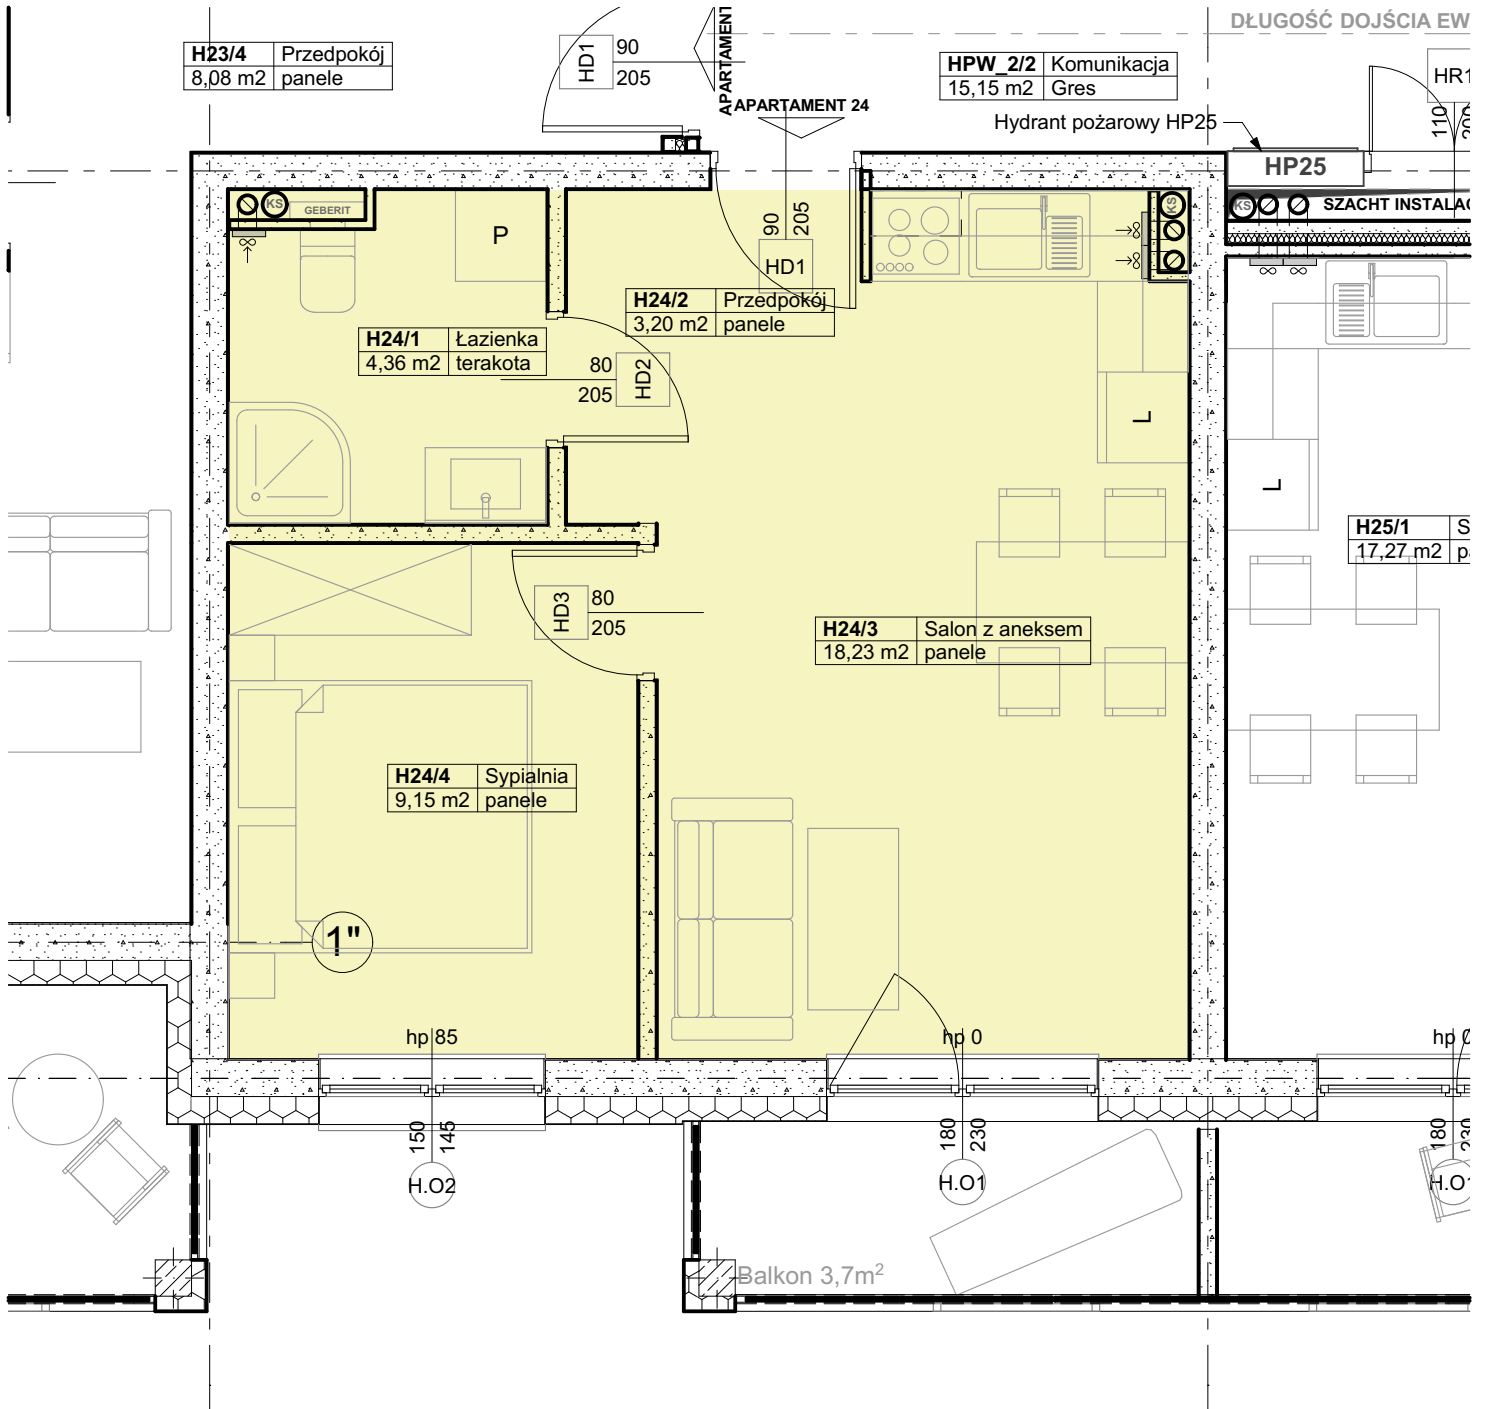

# PIĘTRO II - APARTAMENT NR24

# a24

Zestawienie Pomieszczeń APARTAMENT 24				
Lokal / Strefa	Nr pom.	Nazwa pom.	Typ podłogi w stanie deweloperskim	Powierzchnia
<b>H Apartament 24</b>				
	H24/1	Łazienka	terakota	4,36
	H24/2	Przedpokój	panele	3,20
	H24/3	Salon z aneksem	panele	18,23
	H24/4	Sypialnia	panele	9,15
				<b>34,94 m<sup>2</sup></b>

\*Projektowane powierzchnie użytkowe jako wartości orientacyjne, mogą się nieznacznie różnić po realizacji.