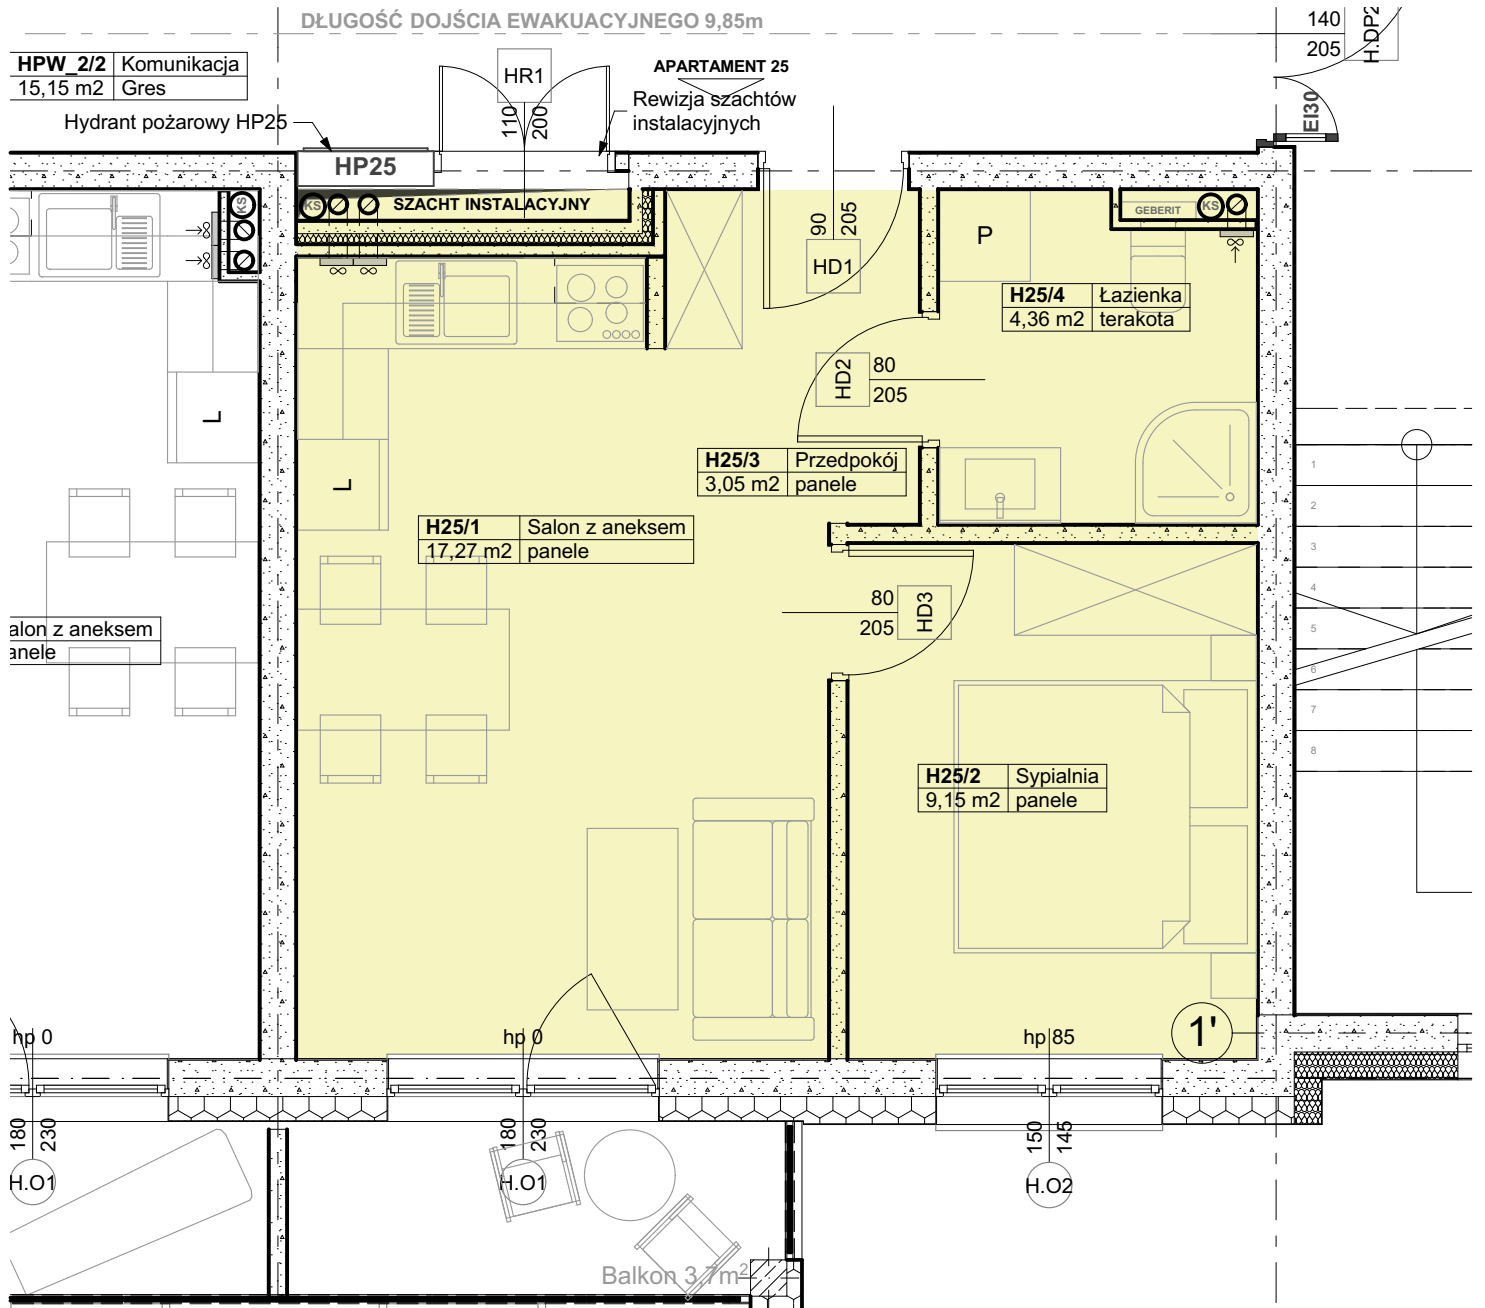

PIĘTRO II - APARTAMENT NR25

a25

Zestawienie Pomieszczeń APARTAMENT 25

Lokal / Strefa	Nr pom.	Nazwa pom.	Typ podłogi w stanie deweloperskim	Powierzchnia
H Apartament 25				
	H25/1	Salon z aneksem	panele	17,27
	H25/2	Sypialnia	panele	9,15
	H25/3	Przedpokój	panele	3,05
	H25/4	Łazienka	terakota	4,36
				33,83 m²